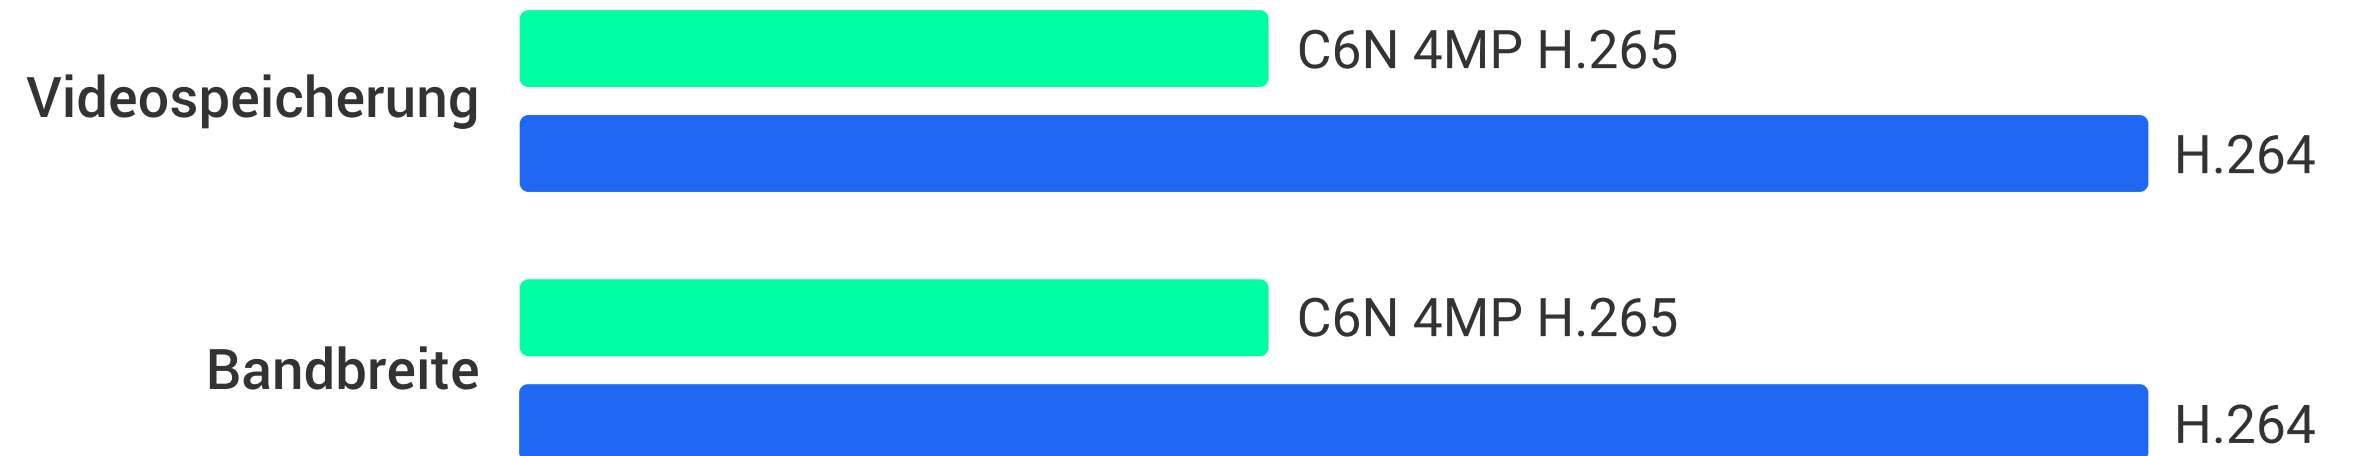

Sparen Sie Kosten für Videospeicherung und Bandbreite.

Die Kamera verfügt über hochentwickelte H.265-Videokomprimierungstechnologie und erreicht eine bessere Videoqualität mit nur der Hälfte der Bandbreite und dem halben Speicherplatz gegenüber dem vorherigen H.264-Video-komprimierungsstandard.

* Die H.265-Videokomprimierung erfolgt nur bei aktivierter Videoaufzeichnung rund um die Uhr.