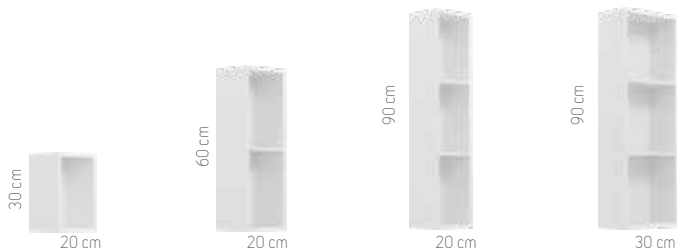

Modul-Regale können horizontal oder vertikal befestigt werden.

Vollverspiegelter Korpus mit hochwertiger Spiegelfolie

Die Spiegelschränke haben doppelt verspiegelte Türen. Innen mit hochwertiger Spiegelfolie bezogen.