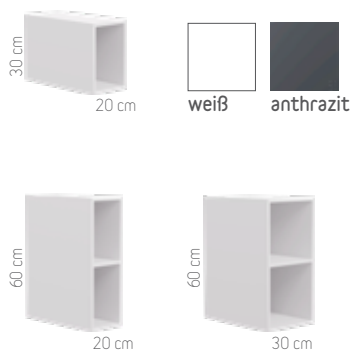

weiß matt

doce Holz nachbildung

metallic

Konsolenträger!

Perfekte Ergänzung für Ihre Waschtischplatte, auch als Handtuchhalter geeignet.

36 cm

In fünf Schritten zu Ihrem Traumbad

Kombinationsmöglichkeiten,
tagesaktuelle Tiefpreise und
weitere Infos

3 Unsere Waschtischunterschrank - Ihre Wahl! in 46 cm Tiefe

Unterschank-Regale in 46 cm Tiefe

Gewinnen Sie
Variabilität - ideal
als Waschtisch-
plattenträger
oder einfach zum
Erweitern.

Camargue® ESPACIO