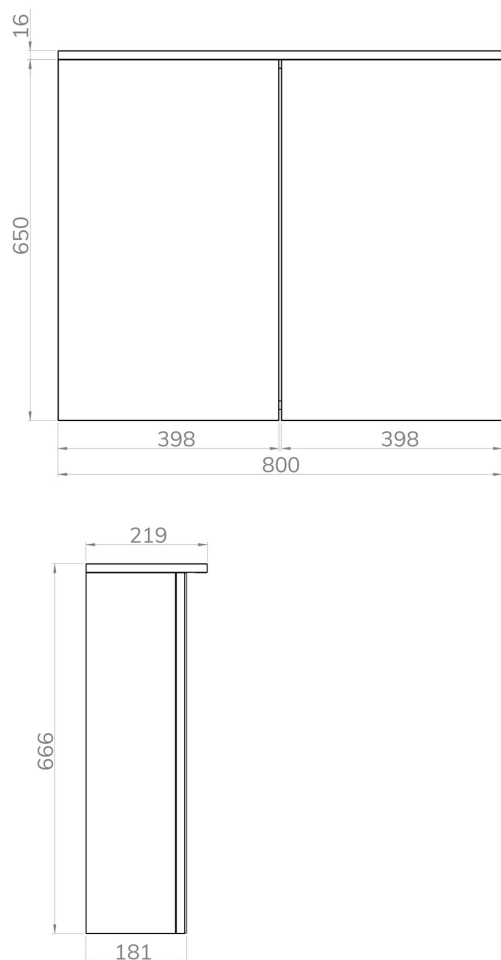

# Camerino 80x65 2p cornisa LED

FICHA TÉCNICA DE PRODUCTO

BAUHAUS

## DESCRIPCIÓN

- Camerino de 2 puertas con cornisa LED.
- Suspendido a la pared.
- Fácil instalación, se entrega montado.
- Aspecto versátil y minimalista.
- Apertura sin tirador.
- Dispone de 2 estantes móviles en su interior, generando 3 espacios libres para almacenar los productos de baño.
- Mejora la ordenación del baño.
- Herrajes para suspender el camerino incluidos.

## MEDIDAS DISPONIBLES

## COD SAP DESCRIPCIÓN

25815085	CAMERINO 80*65 LED 2P BLANCO SEDA
25815270	CAMERINO 80*65 LED 2P CENIZA
25826111	CAMERINO 80*65 LED 2P NEBRASKA
25825923	CAMERINO 80*65 LED 2P OLMO

Medidas expresadas en mm.