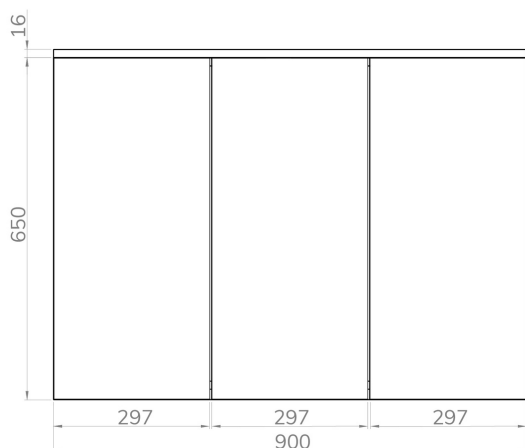

MEDIDAS DISPONIBLES

CARACTERÍSTICAS TÉCNICAS

Melamina
16mm

Mueble
montado

ACABADOS DISPONIBLES

Ceniza

Olmo

Blanco

Nebraska

COD SAP DESCRIPCIÓN

25815094	CAMERINO 90*65 LED 3P BLANCO SEDA
25815289	CAMERINO 90*65 LED 3P CENIZA
25826120	CAMERINO 90*65 LED 3P NEBRASKA
25825932	CAMERINO 90*65 LED 3P OLMO

Medidas expresadas en mm.