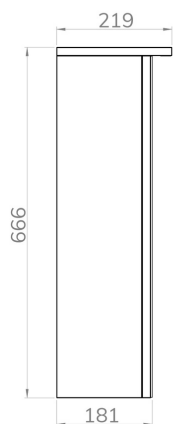

Camerino 90x65 3p cornisa LED

FICHA TÉCNICA DE PRODUCTO

BAUHAUS

DESCRIPCIÓN

- Camerino de 3 puertas con cornisa LED.
- Suspendido a la pared.
- Fácil instalación, se entrega montado.
- Aspecto versátil y minimalista.
- Apertura sin tirador.
- Dispone de 2 estantes móviles en su interior, generando 3 espacios libres para almacenar los productos de baño.
- Mejora la ordenación del baño.
- Herrajes para suspender el camerino incluidos.

Fabricado en España, EU

MEDIDAS DISPONIBLES

CARACTERÍSTICAS TÉCNICAS

Melamina
16mm

Mueble
montado

ACABADOS DISPONIBLES

Ceniza

Olmo

Blanco

Nebraska

COD SAP DESCRIPCIÓN

25815094	CAMERINO 90*65 LED 3P BLANCO SEDA
25815289	CAMERINO 90*65 LED 3P CENIZA
25826120	CAMERINO 90*65 LED 3P NEBRASKA
25825932	CAMERINO 90*65 LED 3P OLMO

Medidas expresadas en mm.