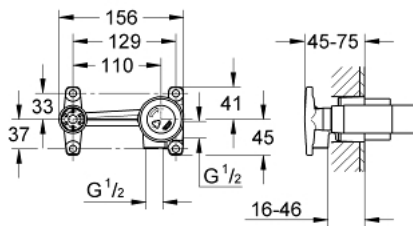

33 769 000 **CONCEALED BODY FOR OHM EINHAND UNTERPUTZ-UNIVERSAL-
EINBAUKÖRPER, 1/2"**

PRODUKTBESCHREIBUNG

- für 2-Loch-Waschtischbatterien
- Wandeinbau
- ohne Fertigmontagetteile
- GROHE SilkMove 46 mm Keramikkartusche
- variabel einstellbare Mengenbegrenzung
- Einbautiefe 45 bis 75 mm
- Einbauschablone

33 769 000 **CONCEALED BODY FOR OHM EINHAND UNTERPUTZ-UNIVERSAL-
EINBAUKÖRPER, 1/2"**

ERSATZTEILE

1: Kartusche (Bestell-Nr. 46048000)