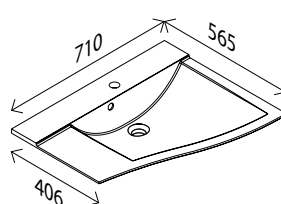

LED-Spiegelement*

BxHxT: 700 x 850 x 35 mm
 formal an den Waschtisch angepasst,
 mit leicht vorspringender Spiegelfläche,
 inkl. seitlicher LED-Beleuchtung als Designelement,
 225 Lumen, 4250 Kelvin, mit Sensorschalter,
Spiegelement ist links und rechts verwendbar,
 der Sensor ist mittels einer Schraube an der Unter-
 seite des Spiegels angeschraubt, kann aber auch
 auf die gegenüberliegende Seite gesetzt werden

28796453 **237,00 €**

Design-Mineralguss-Waschtisch,
rechts

BxHxT: 710 x 142 x 565 mm
 weiß, **mit integriertem Überlauf** und
 Hahnlochbohrung

28841247 **237,00 €**

Waschtisch-Unterschrank,
links

BxHxT: 694 x 482 x 558 mm
 geschwungene Front, 2 Auszüge mit Softclose,
 2 Griffstangen verchromt,
 bei Vollauszug bis 40 kg belastbar