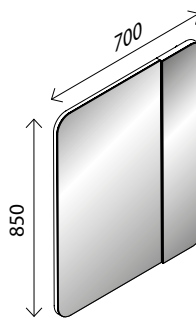

LED-Spiegelement*

BxHxT: 700 x 850 x 35 mm
 formal an den Waschtisch angepasst,
 mit leicht vorspringender Spiegelfläche,
 inkl. seitlicher LED-Beleuchtung als Designelement,
 225 Lumen, 4250 Kelvin, mit Sensorschalter,
Spiegelement ist links und rechts verwendbar,
 der Sensor ist mittels einer Schraube an der Unter-
 seite des Spiegels angeschraubt, kann aber auch
 auf die gegenüberliegende Seite gesetzt werden

28828824 **247,00 €**

LED-Spiegelement*

BxHxT: 700 x 850 x 35 mm
 formal an den Waschtisch angepasst,
 mit leicht vorspringender Spiegelfläche,
 inkl. seitlicher LED-Beleuchtung als Designelement,
 225 Lumen, 4250 Kelvin, mit Sensorschalter,
Spiegelement ist links und rechts verwendbar,
 der Sensor ist mittels einer Schraube an der Unter-
 seite des Spiegels angeschraubt, kann aber auch
 auf die gegenüberliegende Seite gesetzt werden

28828824 **247,00 €**

LED-Spiegelschrank**

links

BxHxT: 704 x 702 x 155 mm
 geschwungene Acrylblende, mit indirekter
 LED-Beleuchtung, 3 Türen,
linke und rechte Tür mit Innenspiegel,
 1419 Lumen, 4258 Kelvin, mit Schalter/Steckdose