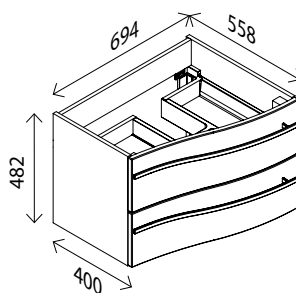

Waschtisch-Unterschrank,
rechts

BxHxT: 694 x 482 x 558 mm
geschwungene Front, 2 Auszüge mit Softclose,
2 Griffstangen verchromt,
bei Vollauszug bis 40 kg belastbar

Dark Oak¹⁾	28828851	439,00 €
Weiß Hochglanz	28841265	439,00 €
Berg Eiche¹⁾	28828842	439,00 €
Grafit Hochglanz	28822084	439,00 €
Eiche Maron¹⁾	28841274	439,00 €

1) Holznachbildung · feuchtraumoptimiert