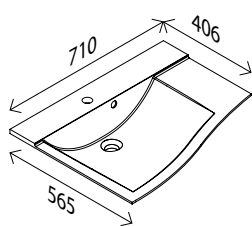

Design-Mineralguss-Waschtisch,
links

BxHxT: 710 x 142 x 565 mm
weiß, **mit integriertem Überlauf** und
Hahnlochbohrung

28796453 **237,00 €**