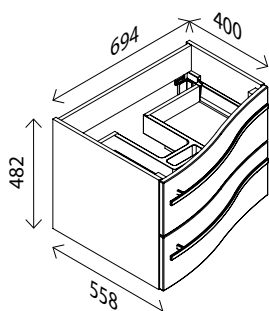

LED-Spiegelement*

BxHxT: 700 x 850 x 35 mm
 formal an den Waschtisch angepasst,
 mit leicht vorspringender Spiegelfläche,
 inkl. seitlicher LED-Beleuchtung als Designelement,
 225 Lumen, 4250 Kelvin, mit Sensorschalter,
Spiegelement ist links und rechts verwendbar,
 der Sensor ist mittels einer Schraube an der Unter-
 seite des Spiegels angeschraubt, kann aber auch
 auf die gegenüberliegende Seite gesetzt werden

Dark Oak ¹⁾	28843030	387,00 €
Weiß Hochglanz	28848725	387,00 €
Berg Eiche ¹⁾	28841876	387,00 €
Grafit Hochglanz	28839686	387,00 €
Eiche Maron ¹⁾	28845382	387,00 €

Design-Mineralguss-Waschtisch,
links

BxHxT: 710 x 142 x 565 mm
 weiß, **mit integriertem Überlauf** und
 Hahnlochbohrung

28796453 **237,00 €**

Design-Mineralguss-Waschtisch,
rechts

BxHxT: 710 x 142 x 565 mm
 weiß, **mit integriertem Überlauf** und
 Hahnlochbohrung

28841247 **237,00 €**

Waschtisch-Unterschrank,
links

BxHxT: 694 x 482 x 558 mm
 geschwungene Front, 2 Auszüge mit Softclose,
 2 Griffstangen verchromt,
 bei Vollauszug bis 40 kg belastbar