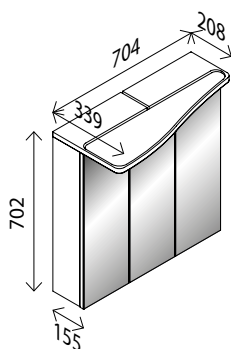

LED-Spiegelement*

BxHxT: 700 x 850 x 35 mm
 formal an den Waschtisch angepasst,
 mit leicht vorspringender Spiegelfläche,
 inkl. seitlicher LED-Beleuchtung als Designelement,
 225 Lumen, 4250 Kelvin, mit Sensorschalter,
Spiegelement ist links und rechts verwendbar,
 der Sensor ist mittels einer Schraube an der Unter-
 seite des Spiegels angeschraubt, kann aber auch
 auf die gegenüberliegende Seite gesetzt werden

28828824 **247,00 €**

LED-Spiegelement*

BxHxT: 700 x 850 x 35 mm
 formal an den Waschtisch angepasst,
 mit leicht vorspringender Spiegelfläche,
 inkl. seitlicher LED-Beleuchtung als Designelement,
 225 Lumen, 4250 Kelvin, mit Sensorschalter,
Spiegelement ist links und rechts verwendbar,
 der Sensor ist mittels einer Schraube an der Unter-
 seite des Spiegels angeschraubt, kann aber auch
 auf die gegenüberliegende Seite gesetzt werden

28828824 **247,00 €**

LED-Spiegelschrank**

links

BxHxT: 704 x 702 x 155 mm
 geschwungene Acrylblende, mit indirekter
 LED-Beleuchtung, 3 Türen,
linke und rechte Tür mit Innenspiegel,
 1419 Lumen, 4258 Kelvin, mit Schalter/Steckdose