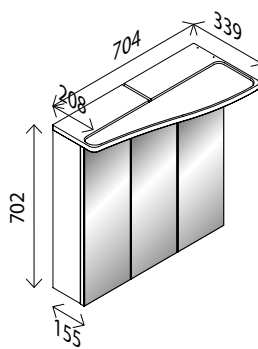

LED-Spiegelschrank**

rechts

BxHxT: 704 x 702 x 155 mm
geschwungene Acrylblende, mit indirekter
LED-Beleuchtung, 3 Türen,
linke und rechte Tür mit Innenspiegel,
1419 Lumen, 4258 Kelvin, mit Schalter/Steckdose

Dark Oak¹⁾	28843030	387,00 €
Weiß Hochglanz	28848725	387,00 €
Berg Eiche¹⁾	28841876	387,00 €
Grafit Hochglanz	28839686	387,00 €
Eiche Maron¹⁾	28845382	387,00 €