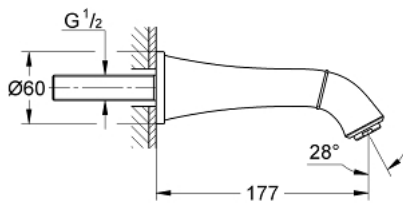

13 341 000 GRANDERA WANNENEINLAUF

PRODUKTBESCHREIBUNG

- Wandmontage
- GROHE StarLight Oberfläche
- Auslauf mit Mousseur
- Ausladung 177 mm

13 341 000 **GRANDERA WANNENEINLAUF**

ERSATZTEILE

1: Mousseur (Bestell-Nr. 13952000)