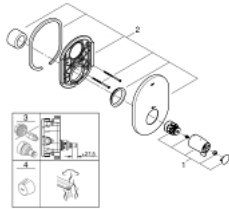

29 096 000 GROHTHERM SPECIAL THERMOSTAT-ZENTRALBATTERIE

PRODUKTBESCHREIBUNG

- Fertigmontageset für
- Rapido T 35 500
- (ohne Unterputz-Einbaukörper)
- Rosetten- und Schaftabdichtung
- verdeckte Befestigung
- ergonomischer Flügelgriff aus Metall
- Temperaturgriff mit voreinstellbarem Sicherheitsendanschlag zwischen 35°C und 43°C
- Sicherheitsendanschlag aus Metall
- aktivierbare thermische Desinfektion mit Zubehörgriff 47 994
- **GROHE StarLight** Oberfläche
- **GROHE SafetyPlus**

29 096 000 **GROHTHERM SPECIAL THERMOSTAT-ZENTRALBATTERIE**

ERSATZTEILE

- 1: Temperaturwählgriff (Bestell-Nr. 49008000)
- 2: Rosette (Bestell-Nr. 49011000)
- 3: Verlängerungsset 27,5 mm (Bestell-Nr. 47780000)*
- 4: Temperatur-Entriegelungsgriff (Bestell-Nr. 47994000)*