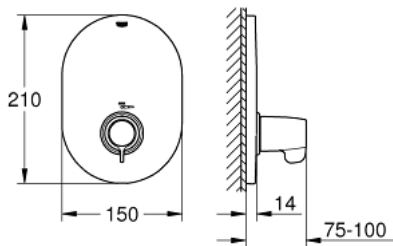

29 096 000 GROHTHERM SPECIAL THERMOSTAT-ZENTRALBATTERIE

PRODUKTBESCHREIBUNG

- Fertigmontageset für
- Rapido T 35 500
- (ohne Unterputz-Einbaukörper)
- Rosetten- und Schaftabdichtung
- verdeckte Befestigung
- ergonomischer Flügelgriff aus Metall
- Temperaturgriff mit voreinstellbarem Sicherheitsendanschlag zwischen 35°C und 43°C
- Sicherheitsendanschlag aus Metall
- aktivierbare thermische Desinfektion mit Zubehörgriff 47 994
- **GROHE StarLight** Oberfläche
- **GROHE SafetyPlus**

29 096 000 **GROHTHERM SPECIAL THERMOSTAT-ZENTRALBATTERIE**

ERSATZTEILE

- 1: Temperaturwählgriff (Bestell-Nr. 49008000)
- 2: Rosette (Bestell-Nr. 49011000)
- 3: Verlängerungsset 27,5 mm (Bestell-Nr. 47780000)*
- 4: Temperatur-Entriegelungsgriff (Bestell-Nr. 47994000)*