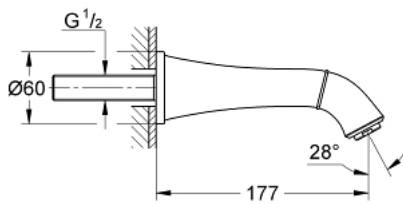

13 341 IG0 GRANDERA WANNENEINLAUF

PRODUKTBESCHREIBUNG

- Wandmontage
- GROHE StarLight Oberfläche
- Auslauf mit Mousseur
- Ausladung 177 mm

13 341 IG0 GRANDERA WANNENEINLAUF

ERSATZTEILE

1: Mousseur (Bestell-Nr. 13952G00)