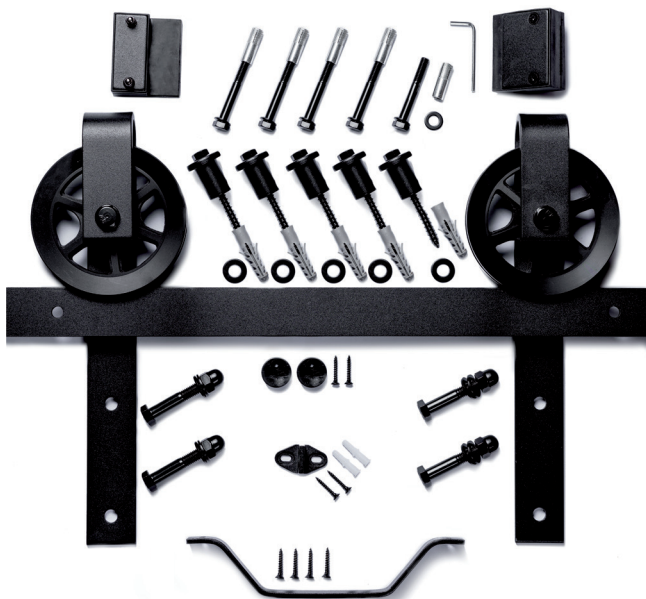

INDO

BARNDOOR

Der Lebensstil von Natur
The lifestyle of nature

Montageset Assembly set # 106207200

TEAK NATURAL 2150 x 1000 x 40 mm

Natural RBDT210100N # 106207205

SHOREA MULTILAYER

2150 x 1000 x 36 mm

Bristol IBD-PW.03 # 106207202

Dunwich IBD-PW.04 # 106207201

SHOREA SEMI SOLID

2150 x 1000 x 40 mm

Parma IBD07 # 106207204

Ravenna IBD06 # 106207203

TEAK COLORED

2150 x 1000 x 40 mm