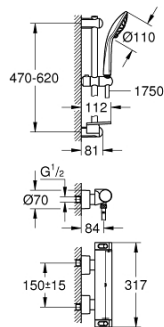

34 195 001 GROHTHERM 2000 THERMOSTAT-BRAUSEBATTERIE 1/2" MIT BRAUSEGARNITUR

PRODUKTBESCHREIBUNG

- bestehend aus:
- Grotherm 2000 Thermostat-Brausebatterie (34 169)
- Euphoria 110 Massage Brausegarnitur 600 mm (27 231)

34 195 001 GROHTHERM 2000 THERMOSTAT-BRAUSEBATTERIE 1/2" MIT BRAUSEGARNITUR

ERSATZTEILE

- 1: Absperrgriff Aqua Paddle (Bestell-Nr. 47916000)
- 1.1: Abdeckkappe (Bestell-Nr. 4788300M)
- 2: Keramik-Oberteil 1/2" (Bestell-Nr. 45346000)
- 2.1: O-Ring Ø18,2 x Ø1,7 (Bestell-Nr. 0392400M)
- 3: Temperaturwählgriff (Bestell-Nr. 47917000)
- 3.1: Abdeckkappe (Bestell-Nr. 4788300M)
- 4: Befestigungsring (Bestell-Nr. 47743000)
- 5: Thermostat-Kompaktkartusche 1/2" (Bestell-Nr. 47439000)
- 6: Rückflussverhinderer (Bestell-Nr. 47189000)
- 6.1: Schmutzfangsieb (Bestell-Nr. 0726400M)
- 6.2: Rückflussverhinderer (Bestell-Nr. 08565000)
- 6.3: O-Ring Ø17 x Ø2 (Bestell-Nr. 0305500M)
- 7: S-Anschluss (Bestell-Nr. 12693000)
- 8: Sieb (Bestell-Nr. 0700200M)
- 9: Brausestangenhalter (Bestell-Nr. 48100000)
- 10: Brausestangenhalter (Bestell-Nr. 48098000)
- 11: Gleitelement (Bestell-Nr. 48099000)
- 12: Verlängerungsset, 30 mm (Bestell-Nr. 46238000)*
- 13: Steckschlüssel (Bestell-Nr. 19332000)*
- 14: GROHE TurboStat Kartusche 1/2" (Bestell-Nr. 47175000)*
- 15: Spezialschlüssel (Bestell-Nr. 19377000)*