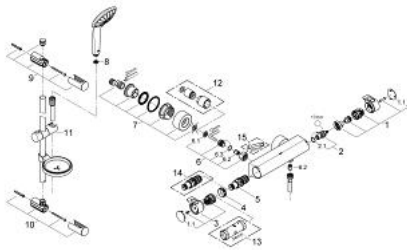

34 195 001 GROHTHERM 2000 THERMOSTAT-BRAUSEBATTERIE 1/2" MIT BRAUSEGARNITUR

PRODUKTBESCHREIBUNG

- bestehend aus:
- Grotherm 2000 Thermostat-Brausebatterie (34 169)
- Euphoria 110 Massage Brausegarnitur 600 mm (27 231)

34 195 001 GROHTHERM 2000 THERMOSTAT-BRAUSEBATTERIE 1/2" MIT BRAUSEGARNITUR

ERSATZTEILE

- 1: Absperrgriff Aqua Paddle (Bestell-Nr. 47916000)
- 1.1: Abdeckkappe (Bestell-Nr. 4788300M)
- 2: Keramik-Oberteil 1/2" (Bestell-Nr. 45346000)
- 2.1: O-Ring Ø18,2 x Ø1,7 (Bestell-Nr. 0392400M)
- 3: Temperaturwählgriff (Bestell-Nr. 47917000)
- 3.1: Abdeckkappe (Bestell-Nr. 4788300M)
- 4: Befestigungsring (Bestell-Nr. 47743000)
- 5: Thermostat-Kompaktkartusche 1/2" (Bestell-Nr. 47439000)
- 6: Rückflussverhinderer (Bestell-Nr. 47189000)
- 6.1: Schmutzfangsieb (Bestell-Nr. 0726400M)
- 6.2: Rückflussverhinderer (Bestell-Nr. 08565000)
- 6.3: O-Ring Ø17 x Ø2 (Bestell-Nr. 0305500M)
- 7: S-Anschluss (Bestell-Nr. 12693000)
- 8: Sieb (Bestell-Nr. 0700200M)
- 9: Brausestangenhalter (Bestell-Nr. 48100000)
- 10: Brausestangenhalter (Bestell-Nr. 48098000)
- 11: Gleitelement (Bestell-Nr. 48099000)
- 12: Verlängerungsset, 30 mm (Bestell-Nr. 46238000)*
- 13: Steckschlüssel (Bestell-Nr. 19332000)*
- 14: GROHE TurboStat Kartusche 1/2" (Bestell-Nr. 47175000)*
- 15: Spezialschlüssel (Bestell-Nr. 19377000)*