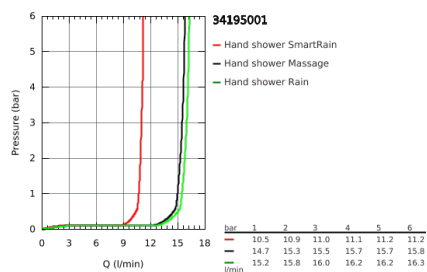

34 195 001 GROHTHERM 2000 THERMOSTAT-BRAUSEBATTERIE 1/2" MIT BRAUSEGARNITUR

PRODUKTBESCHREIBUNG

- bestehend aus:
- Grotherm 2000 Thermostat-Brausebatterie (34 169)
- Euphoria 110 Massage Brausegarnitur 600 mm (27 231)

34 195 001 GROHTHERM 2000 THERMOSTAT-BRAUSEBATTERIE 1/2" MIT BRAUSEGARNITUR

ERSATZTEILE

- 1: Absperrgriff Aqua Paddle (Bestell-Nr. 47916000)
- 1.1: Abdeckkappe (Bestell-Nr. 4788300M)
- 2: Keramik-Oberteil 1/2" (Bestell-Nr. 45346000)
- 2.1: O-Ring Ø18,2 x Ø1,7 (Bestell-Nr. 0392400M)
- 3: Temperaturwählgriff (Bestell-Nr. 47917000)
- 3.1: Abdeckkappe (Bestell-Nr. 4788300M)
- 4: Befestigungsring (Bestell-Nr. 47743000)
- 5: Thermostat-Kompaktkartusche 1/2" (Bestell-Nr. 47439000)
- 6: Rückflussverhinderer (Bestell-Nr. 47189000)
- 6.1: Schmutzfangsieb (Bestell-Nr. 0726400M)
- 6.2: Rückflussverhinderer (Bestell-Nr. 08565000)
- 6.3: O-Ring Ø17 x Ø2 (Bestell-Nr. 0305500M)
- 7: S-Anschluss (Bestell-Nr. 12693000)
- 8: Sieb (Bestell-Nr. 0700200M)
- 9: Brausestangenhalter (Bestell-Nr. 48100000)
- 10: Brausestangenhalter (Bestell-Nr. 48098000)
- 11: Gleitelement (Bestell-Nr. 48099000)
- 12: Verlängerungsset, 30 mm (Bestell-Nr. 46238000)*
- 13: Steckschlüssel (Bestell-Nr. 19332000)*
- 14: GROHE TurboStat Kartusche 1/2" (Bestell-Nr. 47175000)*
- 15: Spezialschlüssel (Bestell-Nr. 19377000)*