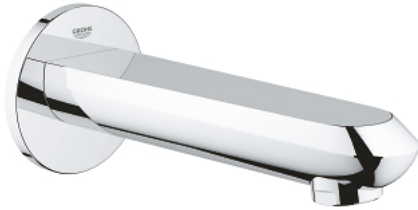

## 13 278 002 EURODISC COSMOPOLITAN WANNENEINLAUF

### PRODUKTBESCHREIBUNG

- Wandmontage
- GROHE StarLight Oberfläche
- Auslauf mit Mousseur
- Ausladung 170 mm

13 278 002 **EURODISC COSMOPOLITAN WANNENEINLAUF**

**ERSATZTEILE**

1: Mousseur (Bestell-Nr. 13927000)