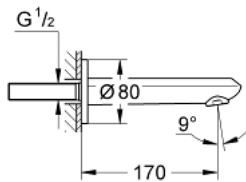

## 13 278 002 EURODISC COSMOPOLITAN WANNENEINLAUF

### PRODUKTBESCHREIBUNG

- Wandmontage
- GROHE StarLight Oberfläche
- Auslauf mit Mousseur
- Ausladung 170 mm

13 278 002 **EURODISC COSMOPOLITAN WANNENEINLAUF**

**ERSATZTEILE**

1: Mousseur (Bestell-Nr. 13927000)