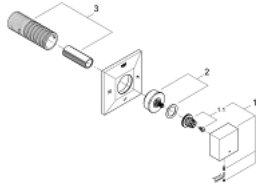

19 798 000 ALLURE BRILLIANT 5-WEGE-UMSTELLUNG

PRODUKTBESCHREIBUNG

- Fertigmontageset für
- 29 033
- (ohne Unterputz-Einbaukörper)
- **GROHE StarLight** Oberfläche

19 798 000 ALLURE BRILLIANT 5-WEGE-UMSTELLUNG

ERSATZTEILE

- 1: Griff (Bestell-Nr. 48131000)
- 2: Spindelverlängerung (Bestell-Nr. 48132000)
- 3: Verlängerungsset (Bestell-Nr. 45439000)