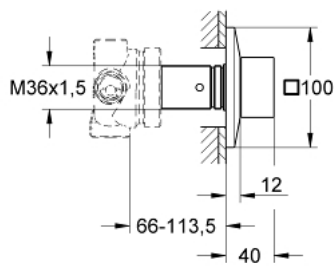

19 798 000 ALLURE BRILLIANT 5-WEGE-UMSTELLUNG

PRODUKTBESCHREIBUNG

- Fertigmontageset für
- 29 033
- (ohne Unterputz-Einbaukörper)
- **GROHE StarLight** Oberfläche

19 798 000 ALLURE BRILLIANT 5-WEGE-UMSTELLUNG

ERSATZTEILE

- 1: Griff (Bestell-Nr. 48131000)
- 2: Spindelverlängerung (Bestell-Nr. 48132000)
- 3: Verlängerungsset (Bestell-Nr. 45439000)