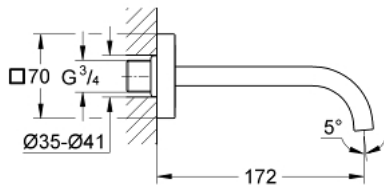

## 13 264 000 ALLURE WANNENEINLAUF, 3/4"

### PRODUKTBESCHREIBUNG

- Wandmontage
- **GROHE StarLight** Oberfläche
- **Ausladung 172 mm**
- Auslauf mit Mousseur

13 264 000 **ALLURE WANNENEINLAUF, 3/4"**

**ERSATZTEILE**

1: Mousseur (Bestell-Nr. 48056000)