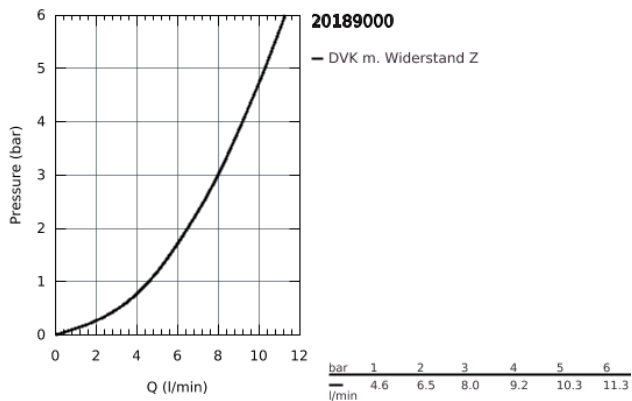

20 189 000 ALLURE 3-LOCH-WASCHTISCHBATTERIE, 1/2"

PRODUKTBESCHREIBUNG

- Wandmontage
- (ohne Unterputz-Einbaukörper)
- Fertigmontageset für
- 29 025 002
- Keramik-Oberteile 1/2", 90°
- **GROHE StarLight** Oberfläche
- Durchflussbegrenzer 8 l/min
- Auslauf mit Mousseur
- Stichmaß 200 mm
- **Ausladung 172 mm**

20 189 000 **ALLURE 3-LOCH-WASCHTISCHBATTERIE, 1/2"**

ERSATZTEILE

- 1: Griff (Bestell-Nr. 48043000)
- 1.1: Griffbefestigung (Bestell-Nr. 45186000)
- 2: Spindelverlängerung (Bestell-Nr. 48044000)
- 3: Abdeckring (Bestell-Nr. 48046000)
- 4: Verlängerungsset, 80 mm (Bestell-Nr. 45202000)
- 5: Mousseur (Bestell-Nr. 13220000)
- 6: Durchflussbegrenzer (Bestell-Nr. 46324000)