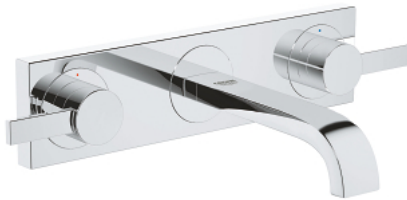

20 189 000 ALLURE 3-LOCH-WASCHTISCHBATTERIE, 1/2"

PRODUKTBESCHREIBUNG

- Wandmontage
- (ohne Unterputz-Einbaukörper)
- Fertigmontageset für
- 29 025 002
- Keramik-Oberteile 1/2", 90°
- **GROHE StarLight** Oberfläche
- Durchflussbegrenzer 8 l/min
- Auslauf mit Mousseur
- Stichmaß 200 mm
- **Ausladung 172 mm**

20 189 000 **ALLURE 3-LOCH-WASCHTISCHBATTERIE, 1/2"**

ERSATZTEILE

- 1: Griff (Bestell-Nr. 48043000)
- 1.1: Griffbefestigung (Bestell-Nr. 45186000)
- 2: Spindelverlängerung (Bestell-Nr. 48044000)
- 3: Abdeckring (Bestell-Nr. 48046000)
- 4: Verlängerungsset, 80 mm (Bestell-Nr. 45202000)
- 5: Mousseur (Bestell-Nr. 13220000)
- 6: Durchflussbegrenzer (Bestell-Nr. 46324000)