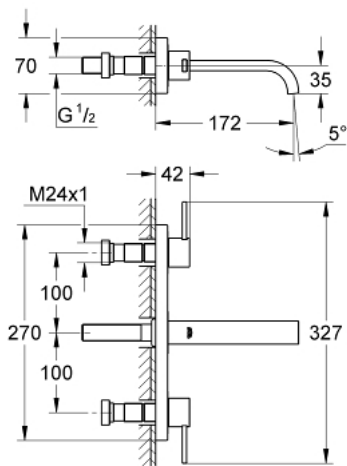

20 189 000 ALLURE 3-LOCH-WASCHTISCHBATTERIE, 1/2"

PRODUKTBESCHREIBUNG

- Wandmontage
- (ohne Unterputz-Einbaukörper)
- Fertigmontageset für
- 29 025 002
- Keramik-Oberteile 1/2", 90°
- **GROHE StarLight** Oberfläche
- Durchflussbegrenzer 8 l/min
- Auslauf mit Mousseur
- Stichmaß 200 mm
- **Ausladung 172 mm**

20 189 000 **ALLURE 3-LOCH-WASCHTISCHBATTERIE, 1/2"**

ERSATZTEILE

- 1: Griff (Bestell-Nr. 48043000)
- 1.1: Griffbefestigung (Bestell-Nr. 45186000)
- 2: Spindelverlängerung (Bestell-Nr. 48044000)
- 3: Abdeckring (Bestell-Nr. 48046000)
- 4: Verlängerungsset, 80 mm (Bestell-Nr. 45202000)
- 5: Mousseur (Bestell-Nr. 13220000)
- 6: Durchflussbegrenzer (Bestell-Nr. 46324000)