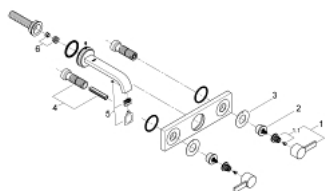

20 189 000 ALLURE 3-LOCH-WASCHTISCHBATTERIE, 1/2"

PRODUKTBESCHREIBUNG

- Wandmontage
- (ohne Unterputz-Einbaukörper)
- Fertigmontageset für
- 29 025 002
- Keramik-Oberteile 1/2", 90°
- **GROHE StarLight** Oberfläche
- Durchflussbegrenzer 8 l/min
- Auslauf mit Mousseur
- Stichmaß 200 mm
- **Ausladung 172 mm**

20 189 000 **ALLURE 3-LOCH-WASCHTISCHBATTERIE, 1/2"**

ERSATZTEILE

- 1: Griff (Bestell-Nr. 48043000)
- 1.1: Griffbefestigung (Bestell-Nr. 45186000)
- 2: Spindelverlängerung (Bestell-Nr. 48044000)
- 3: Abdeckring (Bestell-Nr. 48046000)
- 4: Verlängerungsset, 80 mm (Bestell-Nr. 45202000)
- 5: Mousseur (Bestell-Nr. 13220000)
- 6: Durchflussbegrenzer (Bestell-Nr. 46324000)