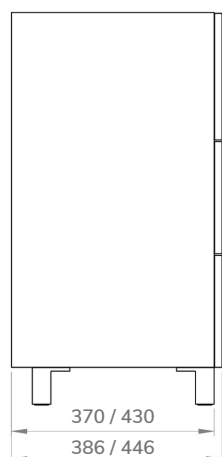

Mueble de baño LANZA

FICHA TÉCNICA DE PRODUCTO

BAUHAUS

DESCRIPCIÓN

- Mueble montado
- Mueble con patas a suelo.
- Aspecto versátil, perfecto para cualquier baño.
- Distribución 3 cajones sin tiradores.
- Cajones textiles de apertura parcial y cierre amortiguado.
- Mejora la ordenación en el baño.
- Ergonomía y confort diseñado para uso diario.
- Grifería, lavabo y espejo no incluidos.
- Lavabo recomendado: encimera cerámica de 1 seno centrada.

Fabricado en España, EU

CARACTERÍSTICAS TÉCNICAS

Melamina
16 mm

Soft close

Guías
Hettich

Mueble
Montado

Medidas expresadas en mm.

ACABADOS DISPONIBLES

Blanco

Nature

Antracita

Ceniza

Nebraska

MEDIDAS DISPONIBLES

- Mueble (largo) 60, 70, 80, 90, 100 cm
- Mueble (altura) 83 cm
- Mueble (fondo) 39, 46 cm

Mueble de baño LANZA