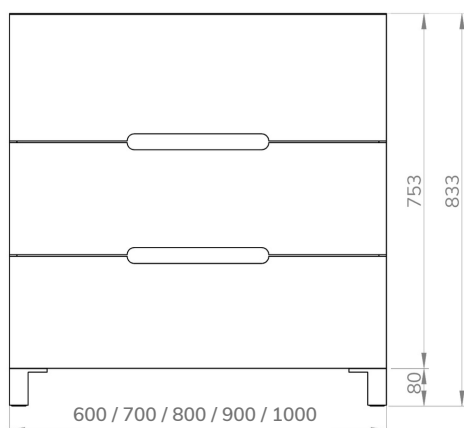

Fabricado en España, EU

CARACTERÍSTICAS TÉCNICAS

Melamina
16 mm

Soft close

Guías
Hettich

Mueble
Montado

Medidas expresadas en mm.

ACABADOS DISPONIBLES

Blanco

Nature

Antracita

Ceniza

Nebraska

MEDIDAS DISPONIBLES

- Mueble (largo) 60, 70, 80, 90, 100 cm
- Mueble (altura) 83 cm
- Mueble (fondo) 39, 46 cm

Mueble de baño LANZA