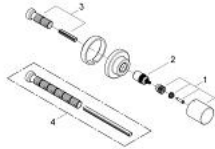

19 470 000 **GROHTHERM 3000 COSMOPOLITAN UP-VENTIL OBERBAU**

PRODUKTBESCHREIBUNG

- für Rapido C (35 028)
- für UP-Ventile, 1/2", 3/4", 1"
- Einbautiefe stufenlos einstellbar
- 20 - 80 mm
- Metallrosette mit Wandabdichtung
- Absperrgriff

19 470 000 **GROHTHERM 3000 COSMOPOLITAN UP-VENTIL OBERBAU**

ERSATZTEILE

1: Absperrgriff (Bestell-Nr. 47806000)

2: Spindelverlängerung (Bestell-Nr. 45204000)

3: Verlängerungsset, 80 mm (Bestell-Nr. 45202000)

4: Verlängerungsset, 200 mm (Bestell-Nr. 45203000)*

*Sonderzubehör