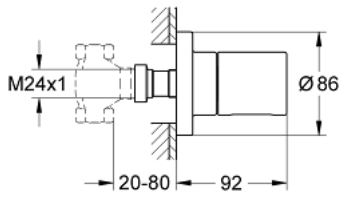

19 470 000 **GROHTHERM 3000 COSMOPOLITAN UP-VENTIL OBERBAU**

PRODUKTBESCHREIBUNG

- für Rapido C (35 028)
- für UP-Ventile, 1/2", 3/4", 1"
- Einbautiefe stufenlos einstellbar
- 20 - 80 mm
- Metallrosette mit Wandabdichtung
- Absperrgriff

19 470 000 **GROHTHERM 3000 COSMOPOLITAN UP-VENTIL OBERBAU**

ERSATZTEILE

1: Absperrgriff (Bestell-Nr. 47806000)

2: Spindelverlängerung (Bestell-Nr. 45204000)

3: Verlängerungsset, 80 mm (Bestell-Nr. 45202000)