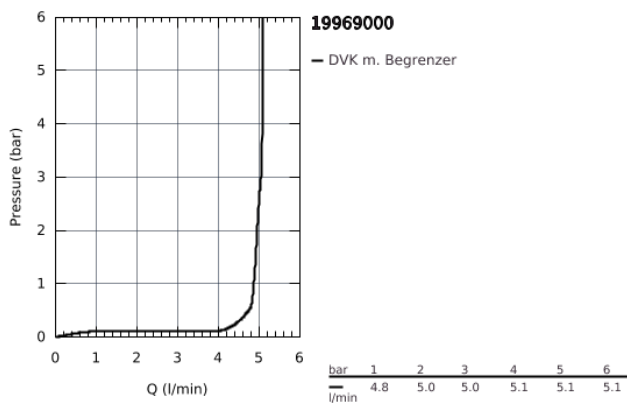

19 969 000 EURODISC JOY 2-LOCH-WASCHTISCHBATTERIE

PRODUKTBESCHREIBUNG

- Wandmontage
- Fertigmontageset für
• 23 429
- (ohne Unterputz-Einbaukörper)
- **GROHE StarLight** Oberfläche
- **GROHE EcoJoy 5,7 l/min SpeedClean Mousseur**
- Stichmaß 110 mm
- **Ausladung 226 mm**

19 969 000 EURODISC JOY 2-LOCH-WASCHTISCHBATTERIE

ERSATZTEILE

1: Hebel (Bestell-Nr. 46906000)

2: Mousseur (Bestell-Nr. 48159000)

3: Verlängerungsset, 25 mm (Bestell-Nr. 46901000)*

*Sonderzubehör