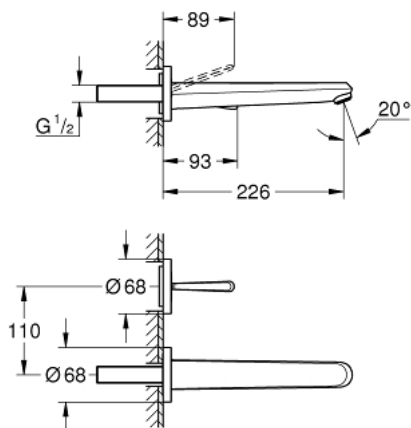

19 969 000 EURODISC JOY 2-LOCH-WASCHTISCHBATTERIE

PRODUKTBESCHREIBUNG

- Wandmontage
- Fertigmontageset für
• 23 429
- (ohne Unterputz-Einbaukörper)
- **GROHE StarLight** Oberfläche
- **GROHE EcoJoy 5,7 l/min SpeedClean Mousseur**
- Stichmaß 110 mm
- **Ausladung 226 mm**

19 969 000 EURODISC JOY 2-LOCH-WASCHTISCHBATTERIE

ERSATZTEILE

1: Hebel (Bestell-Nr. 46906000)

2: Mousseur (Bestell-Nr. 48159000)

3: Verlängerungsset, 25 mm (Bestell-Nr. 46901000)*

*Sonderzubehör