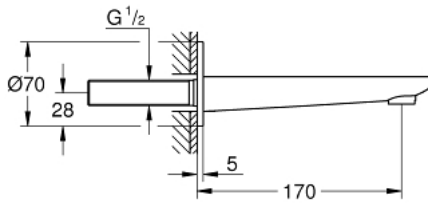

13 383 001 LINEARE WANNENEINLAUF

PRODUKTBESCHREIBUNG

- Wandmontage
- **GROHE StarLight** Oberfläche
- Auslauf mit Mousseur
- **Ausladung 170 mm**

13 383 001 **LINEARE WANNENEINLAUF**

ERSATZTEILE

1: Mousseur (Bestell-Nr. 13952000)