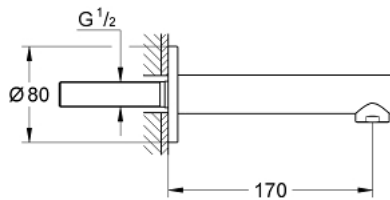

13 280 001 **CONCETTO WANNENEINLAUF**

PRODUKTBESCHREIBUNG

- Wandmontage
- **GROHE StarLight** Oberfläche
- Auslauf mit Mousseur
- **Ausladung 170 mm**

13 280 001 **CONCETTO WANNENEINLAUF**

ERSATZTEILE

1: Sistra (Bestell-Nr. 07899000)

2: O-Ring (Bestell-Nr. 0128200M)