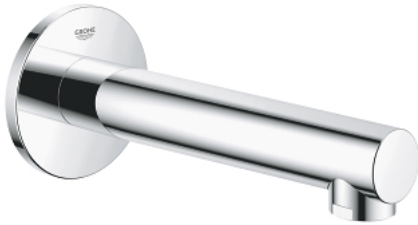

13 280 001 **CONCETTO WANNENEINLAUF**

PRODUKTBESCHREIBUNG

- Wandmontage
- **GROHE StarLight** Oberfläche
- Auslauf mit Mousseur
- **Ausladung 170 mm**

13 280 001 **CONCETTO WANNENEINLAUF**

ERSATZTEILE

1: Sistra (Bestell-Nr. 07899000)

2: O-Ring (Bestell-Nr. 0128200M)