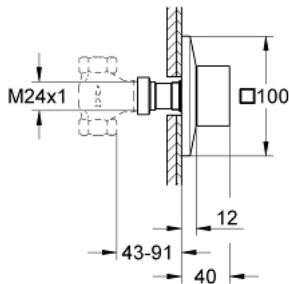

19 796 000 **ALLURE BRILLIANT UP-VENTIL OBERBAU**

**PRODUKTBESCHREIBUNG**

- für 29 032
- für Rapido C (35 028)
- **GROHE StarLight** Oberfläche

### ERSATZTEILE

1: Griff (Bestell-Nr. 48131000)

2: Spindelverlängerung (Bestell-Nr. 48044000)

3: Verlängerungsset, 80 mm (Bestell-Nr. 45202000)

4: Verlängerungsset, 200 mm (Bestell-Nr. 45203000)\*

\*Sonderzubehör