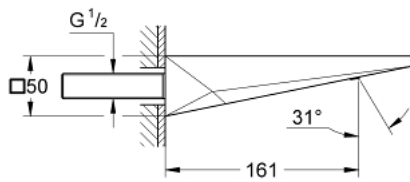

13 299 000 ALLURE BRILLIANT WANNENEINLAUF

PRODUKTBESCHREIBUNG

- Wandmontage
- GROHE StarLight Oberfläche
- Ausladung 161 mm
- Auslauf mit integriertem Mousseur

13 299 000 ALLURE BRILLIANT WANNENEINLAUF

ERSATZTEILE

1: Wasserführung (Bestell-Nr. 46803000)