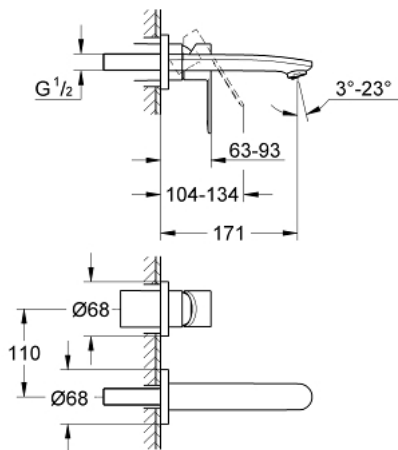

## 19 571 002 EUROSTYLE COSMOPOLITAN 2-LOCH-WASCHTISCHBATTERIE

### PRODUKTBESCHREIBUNG

- Wandmontage
- Fertigmontageset für 23 571
- (ohne Unterputz-Einbaukörper)
- **GROHE StarLight** Oberfläche
- **GROHE AquaGuide** verstellbarer Mousseur
- Stichmaß 110 mm
- **Ausladung 171 mm**

### ERSATZTEILE

1: Hebel (Bestell-Nr. 46751000)

2: Strahlregler (Bestell-Nr. 64451000)

3: Verlängerungsset (Bestell-Nr. 46943000)\*

\*Sonderzubehör