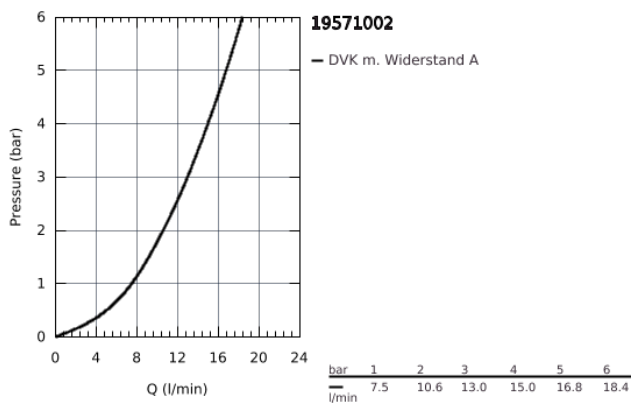

## 19 571 002 EUROSTYLE COSMOPOLITAN 2-LOCH-WASCHTISCHBATTERIE

### PRODUKTBESCHREIBUNG

- Wandmontage
- Fertigmontageset für 23 571
- (ohne Unterputz-Einbaukörper)
- **GROHE StarLight** Oberfläche
- **GROHE AquaGuide** verstellbarer Mousseur
- Stichmaß 110 mm
- **Ausladung 171 mm**