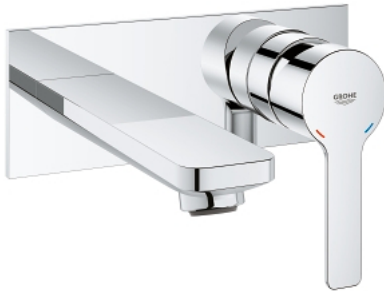

## 19 409 001 LINEARE 2-LOCH-WASCHTISCHBATTERIE

### PRODUKTBESCHREIBUNG

- Wandmontage
- Fertigmontageset für 23 571
- (ohne Unterputz-Einbaukörper)
- **GROHE StarLight** Oberfläche
- **GROHE EcoJoy 5,7 l/min Mousseur**
- **GROHE AquaGuide** verstellbarer Mousseur
- Stichmaß 110 mm
- **Ausladung 149 mm**