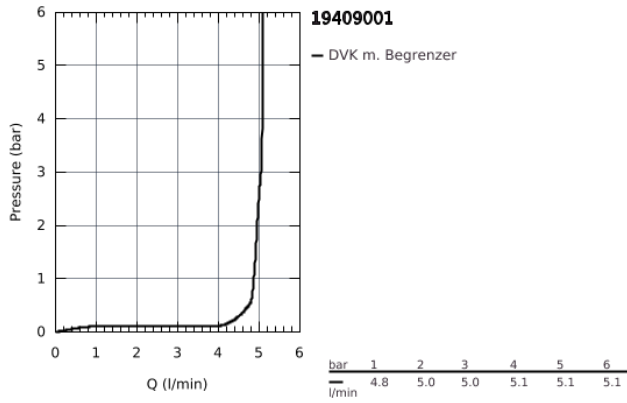

## 19 409 001 LINEARE 2-LOCH-WASCHTISCHBATTERIE

### PRODUKTBESCHREIBUNG

- Wandmontage
- Fertigmontageset für 23 571
- (ohne Unterputz-Einbaukörper)
- **GROHE StarLight** Oberfläche
- **GROHE EcoJoy 5,7 l/min Mousseur**
- **GROHE AquaGuide** verstellbarer Mousseur
- Stichmaß 110 mm
- **Ausladung 149 mm**