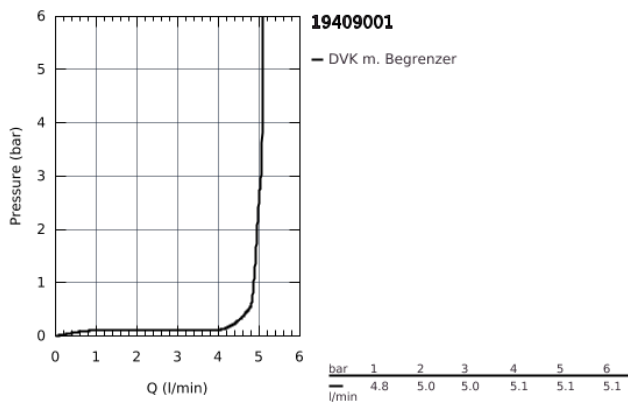

## 19 409 001 LINEARE 2-LOCH-WASCHTISCHBATTERIE

### PRODUKTBESCHREIBUNG

- Wandmontage
- Fertigmontageset für 23 571
- (ohne Unterputz-Einbaukörper)
- **GROHE StarLight** Oberfläche
- **GROHE EcoJoy 5,7 l/min Mousseur**
- **GROHE AquaGuide** verstellbarer Mousseur
- Stichmaß 110 mm
- **Ausladung 149 mm**