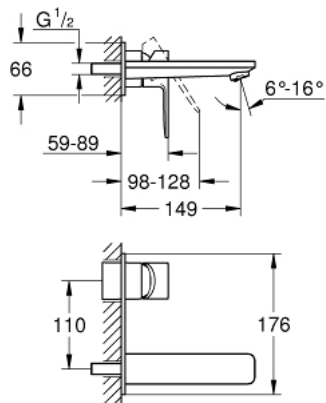

## 19 409 001 LINEARE 2-LOCH-WASCHTISCHBATTERIE

### PRODUKTBESCHREIBUNG

- Wandmontage
- Fertigmontageset für 23 571
- (ohne Unterputz-Einbaukörper)
- **GROHE StarLight** Oberfläche
- **GROHE EcoJoy 5,7 l/min Mousseur**
- **GROHE AquaGuide** verstellbarer Mousseur
- Stichmaß 110 mm
- **Ausladung 149 mm**