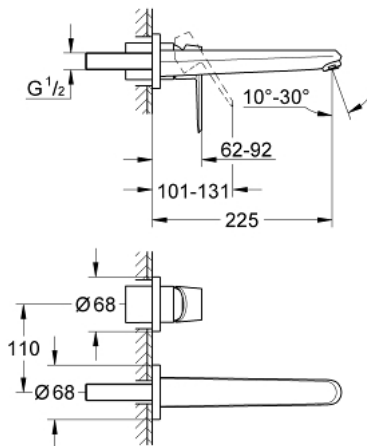

19 974 002 EURODISC COSMOPOLITAN 2-LOCH-WASCHTISCHBATTERIE

PRODUKTBESCHREIBUNG

- Wandmontage
- Fertigmontageset für
- 23 571
- (ohne Unterputz-Einbaukörper)
- **GROHE StarLight** Oberfläche
- **GROHE AquaGuide** verstellbarer Mousseur 5,7 l/min
- Stichmaß 110 mm
- **Ausladung 225 mm**

19 974 002 EURODISC COSMOPOLITAN 2-LOCH-WASCHTISCHBATTERIE

ERSATZTEILE

1: Hebel (Bestell-Nr. 46742000)

2: Strahlregler (Bestell-Nr. 46837000)

3: Verlängerungsset (Bestell-Nr. 46943000)*

*Sonderzubehör