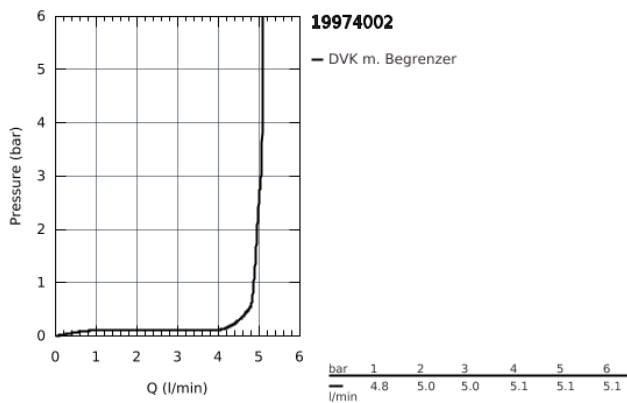

19 974 002 EURODISC COSMOPOLITAN 2-LOCH-WASCHTISCHBATTERIE

PRODUKTBESCHREIBUNG

- Wandmontage
- Fertigmontageset für
- 23 571
- (ohne Unterputz-Einbaukörper)
- **GROHE StarLight** Oberfläche
- **GROHE AquaGuide** verstellbarer Mousseur 5,7 l/min
- Stichmaß 110 mm
- **Ausladung 225 mm**

19 974 002 EURODISC COSMOPOLITAN 2-LOCH-WASCHTISCHBATTERIE

ERSATZTEILE

1: Hebel (Bestell-Nr. 46742000)

2: Strahlregler (Bestell-Nr. 46837000)

3: Verlängerungsset (Bestell-Nr. 46943000)*

*Sonderzubehör