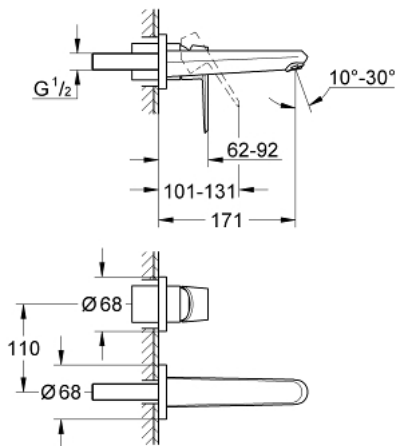

19 573 002 EURODISC COSMOPOLITAN 2-LOCH-WASCHTISCHBATTERIE

PRODUKTBESCHREIBUNG

- Wandmontage
- Fertigmontageset für
- 23 571
- (ohne Unterputz-Einbaukörper)
- **GROHE StarLight** Oberfläche
- **GROHE AquaGuide** verstellbarer Mousseur
- Stichmaß 110 mm
- **Ausladung 170 mm**

19 573 002 EURODISC COSMOPOLITAN 2-LOCH-WASCHTISCHBATTERIE

ERSATZTEILE

1: Hebel (Bestell-Nr. 46742000)

2: Strahlregler (Bestell-Nr. 64451000)

3: Verlängerungsset (Bestell-Nr. 46943000)*

*Sonderzubehör