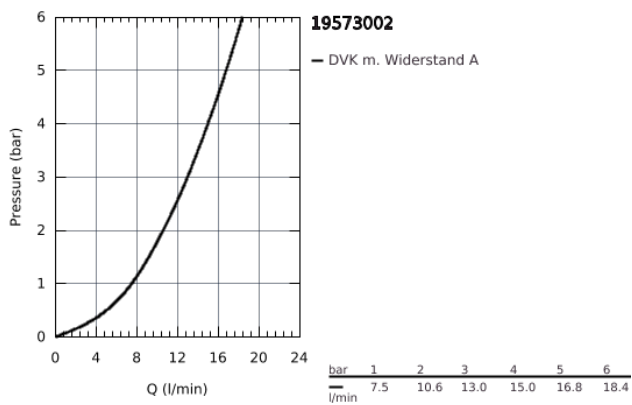

19 573 002 EURODISC COSMOPOLITAN 2-LOCH-WASCHTISCHBATTERIE

PRODUKTBESCHREIBUNG

- Wandmontage
- Fertigmontageset für
- 23 571
- (ohne Unterputz-Einbaukörper)
- **GROHE StarLight** Oberfläche
- **GROHE AquaGuide** verstellbarer Mousseur
- Stichmaß 110 mm
- **Ausladung 170 mm**

19 573 002 EURODISC COSMOPOLITAN 2-LOCH-WASCHTISCHBATTERIE

ERSATZTEILE

1: Hebel (Bestell-Nr. 46742000)

2: Strahlregler (Bestell-Nr. 64451000)

3: Verlängerungsset (Bestell-Nr. 46943000)*

*Sonderzubehör