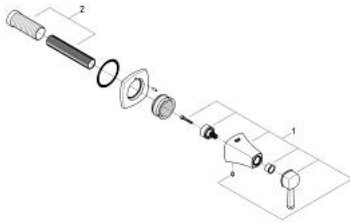

19 944 000 **GRANDERA UP-VENTIL OBERBAU**

**PRODUKTBESCHREIBUNG**

- für 29 032
- GROHE StarLight Oberfläche

19 944 000 **GRANDERA UP-VENTIL OBERBAU**

**ERSATZTEILE**

1: Griff (Bestell-Nr. 48215000)

2: Spindelverlängerung (Bestell-Nr. 45988000)