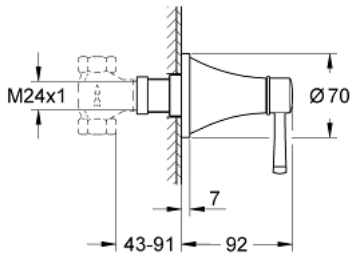

19 944 000 **GRANDERA UP-VENTIL OBERBAU**

**PRODUKTBESCHREIBUNG**

- für 29 032
- GROHE StarLight Oberfläche

19 944 000 **GRANDERA UP-VENTIL OBERBAU**

**ERSATZTEILE**

1: Griff (Bestell-Nr. 48215000)

2: Spindelverlängerung (Bestell-Nr. 45988000)