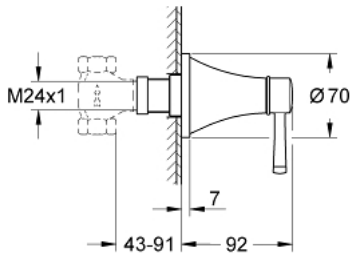

19 944 IG0 GRANDERA UP-VENTIL OBERBAU

PRODUKTBESCHREIBUNG

- für 29 032
- GROHE StarLight Oberfläche

19 944 IG0 GRANDERA UP-VENTIL OBERBAU

ERSATZTEILE

1: Griff (Bestell-Nr. 48215IG0)

2: Spindelverlängerung (Bestell-Nr. 45988000)