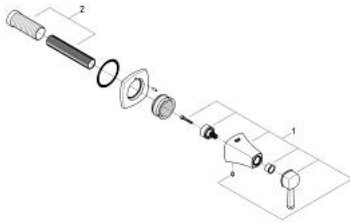

19 944 IG0 GRANDERA UP-VENTIL OBERBAU

PRODUKTBESCHREIBUNG

- für 29 032
- GROHE StarLight Oberfläche

19 944 IG0 GRANDERA UP-VENTIL OBERBAU

ERSATZTEILE

1: Griff (Bestell-Nr. 48215IG0)

2: Spindelverlängerung (Bestell-Nr. 45988000)