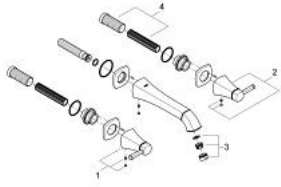

20 415 IG0 GRANDERA 3-LOCH-WASCHTISCHBATTERIE, 1/2"

PRODUKTBESCHREIBUNG

- Wandmontage
- (ohne Unterputz-Einbaukörper)
- Fertigmontageset für
- 29 025 002
- Keramik-Oberteile 1/2", 90°
- **GROHE StarLight** Oberfläche
- GROHE EcoJoy Wasserspar-Technologie
- **GROHE AquaGuide** verstellbarer Mousseur 5,7 l/min
- **Ausladung 234 mm**

20 415 IG0 **GRANDERA 3-LOCH-WASCHTISCHBATTERIE, 1/2"**

ERSATZTEILE

- 1: Griff Grandera, Markierung rot (Bestell-Nr. 48198IG0)
- 2: Griff Grandera, Markierung blau (Bestell-Nr. 48199IG0)
- 3: Strahlregler (Bestell-Nr. 46837G00)
- 4: Spindelverlängerung (Bestell-Nr. 45988000)