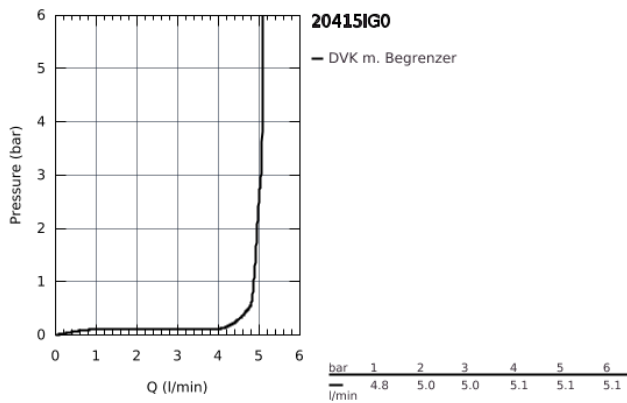

20 415 IG0 GRANDERA 3-LOCH-WASCHTISCHBATTERIE, 1/2"

PRODUKTBESCHREIBUNG

- Wandmontage
- (ohne Unterputz-Einbaukörper)
- Fertigmontageset für
- 29 025 002
- Keramik-Oberteile 1/2", 90°
- **GROHE StarLight** Oberfläche
- GROHE EcoJoy Wasserspar-Technologie
- **GROHE AquaGuide** verstellbarer Mousseur 5,7 l/min
- **Ausladung 234 mm**

20 415 IG0 **GRANDERA 3-LOCH-WASCHTISCHBATTERIE, 1/2"**

ERSATZTEILE

- 1: Griff Grandera, Markierung rot (Bestell-Nr. 48198IG0)
- 2: Griff Grandera, Markierung blau (Bestell-Nr. 48199IG0)
- 3: Strahlregler (Bestell-Nr. 46837G00)
- 4: Spindelverlängerung (Bestell-Nr. 45988000)