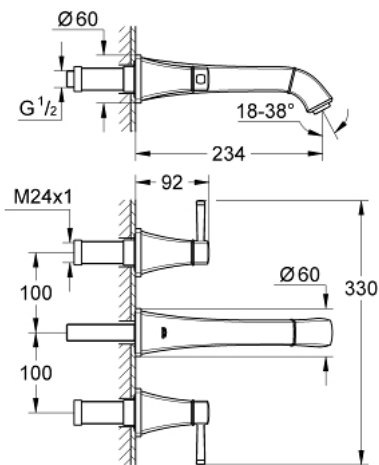

20 415 IG0 GRANDERA 3-LOCH-WASCHTISCHBATTERIE, 1/2"

PRODUKTBESCHREIBUNG

- Wandmontage
- (ohne Unterputz-Einbaukörper)
- Fertigmontageset für
- 29 025 002
- Keramik-Oberteile 1/2", 90°
- **GROHE StarLight** Oberfläche
- GROHE EcoJoy Wasserspar-Technologie
- **GROHE AquaGuide** verstellbarer Mousseur 5,7 l/min
- **Ausladung 234 mm**

20 415 IG0 **GRANDERA 3-LOCH-WASCHTISCHBATTERIE, 1/2"**

ERSATZTEILE

- 1: Griff Grandera, Markierung rot (Bestell-Nr. 48198IG0)
- 2: Griff Grandera, Markierung blau (Bestell-Nr. 48199IG0)
- 3: Strahlregler (Bestell-Nr. 46837G00)
- 4: Spindelverlängerung (Bestell-Nr. 45988000)