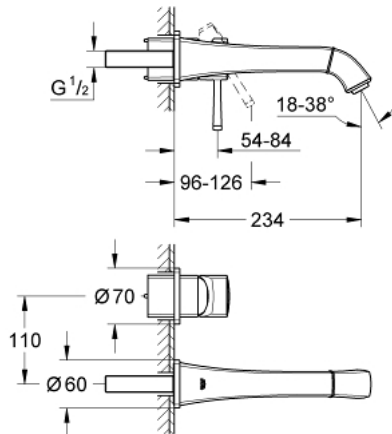

## 19 930 IG0 GRANDERA 2-LOCH-WASCHTISCHBATTERIE

### PRODUKTBESCHREIBUNG

- Wandmontage
- (ohne Unterputz-Einbaukörper)
- Fertigmontageset für
- 23 319
- **GROHE StarLight** Oberfläche
- GROHE EcoJoy Wasserspar-Technologie
- **GROHE AquaGuide** verstellbarer Mousseur 5,7 l/min
- **Ausladung 234 mm**

### ERSATZTEILE

1: Hebel (Bestell-Nr. 46833IG0)

2: Strahlregler (Bestell-Nr. 46837G00)

3: Verlängerungsset (Bestell-Nr. 46627000)\*

\*Sonderzubehör