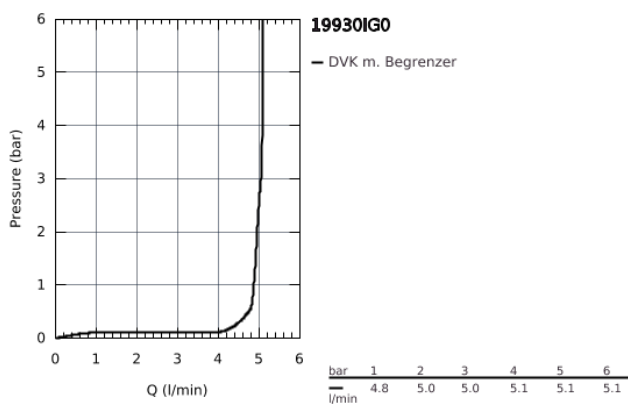

## 19 930 IG0 GRANDERA 2-LOCH-WASCHTISCHBATTERIE

### PRODUKTBESCHREIBUNG

- Wandmontage
- (ohne Unterputz-Einbaukörper)
- Fertigmontageset für
- 23 319
- **GROHE StarLight** Oberfläche
- GROHE EcoJoy Wasserspar-Technologie
- **GROHE AquaGuide** verstellbarer Mousseur 5,7 l/min
- **Ausladung 234 mm**