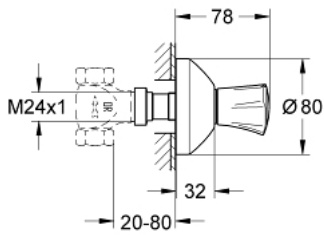

19 808 001 **COSTA UP-VENTIL OBERBAU**

PRODUKTBESCHREIBUNG

- für Rapido C (35 028)
- für UP-Ventile, 1/2", 3/4", 1"
- Einbautiefe stufenlos einstellbar
- 20 - 80 mm
- Rosette mit Wandabdichtung
- schraubbar
- Metallgriff
- wärmeisoliert
- **Markierung blau**
- **GROHE StarLight** Oberfläche

19 808 001 **COSTA UP-VENTIL OBERBAU**

ERSATZTEILE

1: Griff Costa L (Bestell-Nr. 45994000)

1.1: Schnappeinsatz (Bestell-Nr. 0538600M)

2: Spindelverlängerung (Bestell-Nr. 45204000)

3: Rosette (Bestell-Nr. 45219000)

4: Verlängerungsset, 80 mm (Bestell-Nr. 45202000)

5: Verlängerungsset, 200 mm (Bestell-Nr. 45203000)*

6: Schraube für Costa/Avina (Bestell-Nr. 48013000)*

*Sonderzubehör