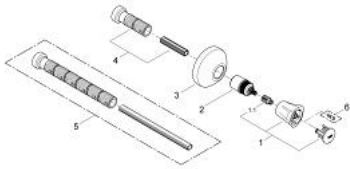

19 808 001 **COSTA UP-VENTIL OBERBAU**

PRODUKTBESCHREIBUNG

- für Rapido C (35 028)
- für UP-Ventile, 1/2", 3/4", 1"
- Einbautiefe stufenlos einstellbar
- 20 - 80 mm
- Rosette mit Wandabdichtung
- schraubbar
- Metallgriff
- wärmeisoliert
- **Markierung blau**
- **GROHE StarLight** Oberfläche

19 808 001 **COSTA UP-VENTIL OBERBAU**

ERSATZTEILE

1: Griff Costa L (Bestell-Nr. 45994000)

1.1: Schnappeinsatz (Bestell-Nr. 0538600M)

2: Spindelverlängerung (Bestell-Nr. 45204000)

3: Rosette (Bestell-Nr. 45219000)

4: Verlängerungsset, 80 mm (Bestell-Nr. 45202000)

5: Verlängerungsset, 200 mm (Bestell-Nr. 45203000)*

6: Schraube für Costa/Avina (Bestell-Nr. 48013000)*

*Sonderzubehör