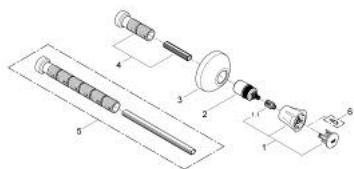

19 809 001 **COSTA UP-VENTIL OBERBAU**

PRODUKTBESCHREIBUNG

- für Rapido C (35 028)
- für UP-Ventile, 1/2", 3/4", 1"
- Einbautiefe stufenlos einstellbar
- 20 - 80 mm
- Rosette mit Wandabdichtung
- schraubbar
- Metallgriff
- wärmeisoliert
- **Markierung rot**
- **GROHE StarLight** Oberfläche

19 809 001 **COSTA UP-VENTIL OBERBAU**

ERSATZTEILE

- 1: Griff Costa L (Bestell-Nr. 45994000)
- 1.1: Schnappeinsatz (Bestell-Nr. 0538600M)
- 2: Spindelverlängerung (Bestell-Nr. 45204000)
- 3: Rosette (Bestell-Nr. 45219000)
- 4: Verlängerungsset, 80 mm (Bestell-Nr. 45202000)
- 5: Verlängerungsset, 200 mm (Bestell-Nr. 45203000)*
- 6: Schraube für Costa/Avina (Bestell-Nr. 48013000)*