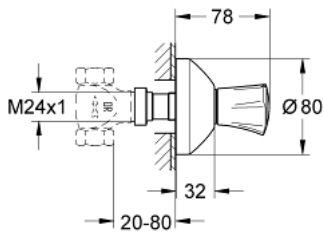

19 809 001 **COSTA UP-VENTIL OBERBAU**

PRODUKTBESCHREIBUNG

- für Rapido C (35 028)
- für UP-Ventile, 1/2", 3/4", 1"
- Einbautiefe stufenlos einstellbar
- 20 - 80 mm
- Rosette mit Wandabdichtung
- schraubbar
- Metallgriff
- wärmeisoliert
- **Markierung rot**
- **GROHE StarLight** Oberfläche

19 809 001 **COSTA UP-VENTIL OBERBAU**

ERSATZTEILE

- 1: Griff Costa L (Bestell-Nr. 45994000)
- 1.1: Schnappeinsatz (Bestell-Nr. 0538600M)
- 2: Spindelverlängerung (Bestell-Nr. 45204000)
- 3: Rosette (Bestell-Nr. 45219000)
- 4: Verlängerungsset, 80 mm (Bestell-Nr. 45202000)
- 5: Verlängerungsset, 200 mm (Bestell-Nr. 45203000)*
- 6: Schraube für Costa/Avina (Bestell-Nr. 48013000)*