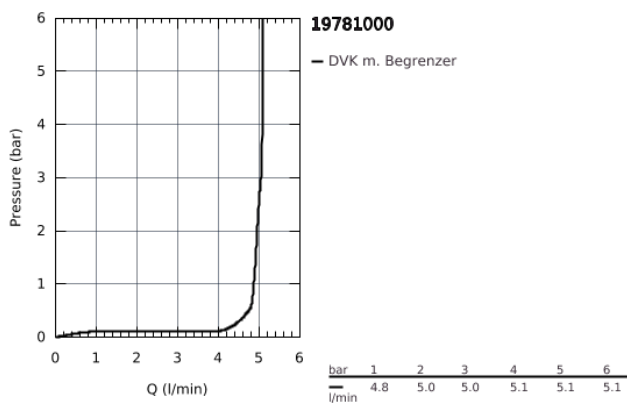

19 781 000 ALLURE BRILLIANT 2-LOCH-WASCHTISCHBATTERIE

PRODUKTBESCHREIBUNG

- Wandmontage
- (ohne Unterputz-Einbaukörper)
- Fertigmontageset für
- 23 200
- **GROHE StarLight** Oberfläche
- **GROHE EcoJoy 5,0 l/min. Durchflusskonstanthalter**
- Auslauf mit integriertem Mousseur
- Stichmaß 110 mm
- **Ausladung 161 mm**

19 781 000 **ALLURE BRILLIANT 2-LOCH-WASCHTISCHBATTERIE**

ERSATZTEILE

1: Hebel (Bestell-Nr. 46797000)

2: Wasserführung (Bestell-Nr. 46794000)

3: Verlängerungsset (Bestell-Nr. 46627000)*

*Sonderzubehör