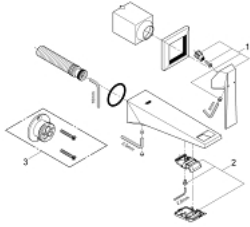

19 781 000 ALLURE BRILLIANT 2-LOCH-WASCHTISCHBATTERIE

PRODUKTBESCHREIBUNG

- Wandmontage
- (ohne Unterputz-Einbaukörper)
- Fertigmontageset für
- 23 200
- **GROHE StarLight** Oberfläche
- **GROHE EcoJoy 5,0 l/min. Durchflusskonstanthalter**
- Auslauf mit integriertem Mousseur
- Stichmaß 110 mm
- **Ausladung 161 mm**

19 781 000 **ALLURE BRILLIANT 2-LOCH-WASCHTISCHBATTERIE**

ERSATZTEILE

1: Hebel (Bestell-Nr. 46797000)

2: Wasserführung (Bestell-Nr. 46794000)

3: Verlängerungsset (Bestell-Nr. 46627000)*

*Sonderzubehör