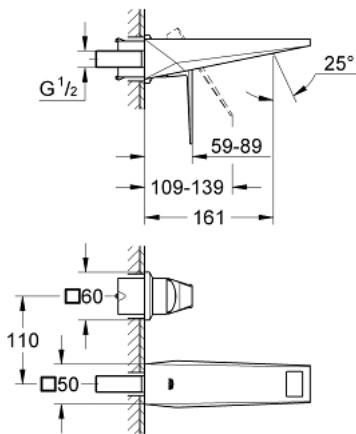

19 781 000 ALLURE BRILLIANT 2-LOCH-WASCHTISCHBATTERIE

PRODUKTBESCHREIBUNG

- Wandmontage
- (ohne Unterputz-Einbaukörper)
- Fertigmontageset für
- 23 200
- **GROHE StarLight** Oberfläche
- **GROHE EcoJoy 5,0 l/min. Durchflusskonstanthalter**
- Auslauf mit integriertem Mousseur
- Stichmaß 110 mm
- **Ausladung 161 mm**

19 781 000 **ALLURE BRILLIANT 2-LOCH-WASCHTISCHBATTERIE**

ERSATZTEILE

1: Hebel (Bestell-Nr. 46797000)

2: Wasserführung (Bestell-Nr. 46794000)

3: Verlängerungsset (Bestell-Nr. 46627000)*

*Sonderzubehör