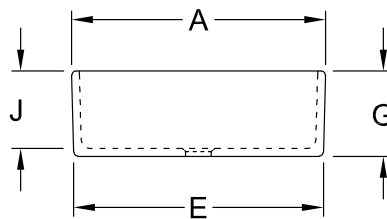

SPEZIALARTIKEL O.NOVO

PRODUKTINFORMATION

1. POSITION

Modell	632210
Kollektion	O.novo
PROJECTS	■ START
Breite	595 mm
Höhe	200 mm
Tiefe	500 mm
Gewicht	23,6 kg
Beschreibung	Sanitärporzellan Auch aus CeramicPlus erhältlich Befestigung auf Konsolen, Befestigung mit Profileisen
Überlauf Hinweis	ohne Überlauf
Material	Sanitärporzellan
Ausschreibungstext	O.novo; Spülbecken; Sanitärporzellan; Maße: 595 x 200 x 500 mm; ohne Überlauf; Befestigung auf Konsolen, Befestigung mit Profileisen

FARBEN

Weiß Alpin	63221001	4022693434418
Weiß Alpin CeramicPlus	632210R1	4022693434524
Weiß Alpin AntiBac	632210T1	4022693454393

TECHNISCHE ZEICHNUNGEN

632210

	A	B	C	D	E	G	J
6321 00	495	400	455	330	485	170	150
6321 10	495	400	455	330	485	170	150
6322 00	595	500	555	430	585	200	180
6322 10	595	500	555	430	585	200	180
6327 00	695	500	655	430	685	200	180