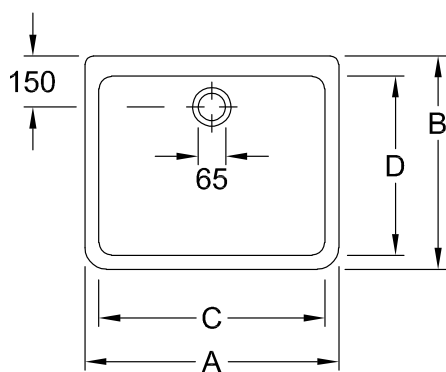

SPEZIALARTIKEL O.NOVO

PRODUKTINFORMATION

1. POSITION

Modell	632210
Kollektion	O.novo
PROJECTS	■ START
Breite	595 mm
Höhe	200 mm
Tiefe	500 mm
Gewicht	23,6 kg
Beschreibung	Sanitärporzellan Auch aus CeramicPlus erhältlich Befestigung auf Konsolen, Befestigung mit Profileisen
Überlauf Hinweis	ohne Überlauf
Material	Sanitärporzellan
Ausschreibungstext	O.novo; Spülbecken; Sanitärporzellan; Maße: 595 x 200 x 500 mm; ohne Überlauf; Befestigung auf Konsolen, Befestigung mit Profileisen

FARBEN

Weiß Alpin	63221001	4022693434418
Weiß Alpin CeramicPlus	632210R1	4022693434524
Weiß Alpin AntiBac	632210T1	4022693454393

TECHNISCHE ZEICHNUNGEN

632210

	A	B	C	D	E	G	J
6321 00	495	400	455	330	485	170	150
6321 10	495	400	455	330	485	170	150
6322 00	595	500	555	430	585	200	180
6322 10	595	500	555	430	585	200	180
6327 00	695	500	655	430	685	200	180