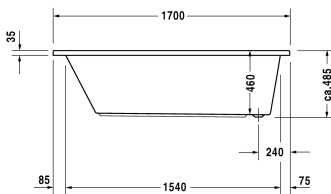

Badewanne # 70002700000000 / 710027005001000 /
760027001001000 / 760027002001000 / 760027003001000 /
760027004161000

|< 1700 mm >|

Badewanne	Größe	Gewicht	Bestellnummer
Rechteck, Einbauversion, 5 mm Sanitäracryl			
Farben			
00 Weiss			
Variante			
Basiswanne	1700 x 750 mm	30,000 kg	700027000000000
Combi-System L	1700 x 750 mm	30,000 kg	710027005001000
Air-System	1700 x 750 mm	30,000 kg	760027001001000
Jet-System	1700 x 750 mm	30,000 kg	760027002001000
Combi-System P	1700 x 750 mm	30,000 kg	760027003001000
Combi-System E	1700 x 750 mm	30,000 kg	760027004161000
Zubehör für Bade- und Whirlwanne			
Wannenanker zur Befestigung und Unterstützung von Bade- und Duschwannen an der Wand, 3 Stück			790103
Wandprofil zur Schalldämmung und Abdichtung, Länge: 3300 mm			790104
Passende Wannenauflagen			
Wannenauflage, 2 Stk. 750 x 425 mm, passend auf 2nd floor # 700075, 700080, Darling New # 700242, 700243 Daro # 700027, D-Code # 700099, 700100, DuraStyle # 700231, Vera # 700133, 700134, (weiss -00, anthrazit -68)			791824
Wannenauflage, 2 Stk., mit Aussparung für Brauseschlauch 750 x 425 mm, passend auf 2nd floor # 700075, 700080, Darling New # 700242, 700243 Daro # 700027, D-Code # 700099, 700100, DuraStyle # 700231, Vera # 700133, 700134, (weiss -00, anthrazit -68)			791825
Zubehör für Badewannen			
Fußgestell für Bade- und Duschwannen, mit Seitenlänge > 1000 mm, höhenverstellbar von 120 - 190 mm, 2 Stück			790100
Ab- und Überlaufgarnitur Quadroval chrom, für Badewannen mit seitlichem Ablauf, Bowdenzuglänge 530 mm, Ablaufdurchmesser 52 mm			790285