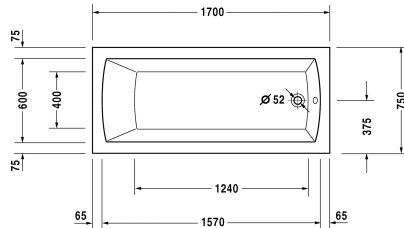

Badewanne # 70002700000000 / 710027005001000 /
760027001001000 / 760027002001000 / 760027003001000 /
760027004161000

|< 1700 mm >|

Badewanne	Größe	Gewicht	Bestellnummer
Rechteck, Einbauversion, 5 mm Sanitäracryl			
Farben			
00 Weiss			
Variante			
Basiswanne	1700 x 750 mm	30,000 kg	700027000000000
Combi-System L	1700 x 750 mm	30,000 kg	710027005001000
Air-System	1700 x 750 mm	30,000 kg	760027001001000
Jet-System	1700 x 750 mm	30,000 kg	760027002001000
Combi-System P	1700 x 750 mm	30,000 kg	760027003001000
Combi-System E	1700 x 750 mm	30,000 kg	760027004161000
Zubehör für Bade- und Whirlwanne			
Wannenanker zur Befestigung und Unterstützung von Bade- und Duschwannen an der Wand, 3 Stück			790103
Wandprofil zur Schalldämmung und Abdichtung, Länge: 3300 mm			790104
Passende Wannenauflagen			
Wannenauflage, 2 Stk. 750 x 425 mm, passend auf 2nd floor # 700075, 700080, Darling New # 700242, 700243 Daro # 700027, D-Code # 700099, 700100, DuraStyle # 700231, Vera # 700133, 700134, (weiss -00, anthrazit -68)			791824
Wannenauflage, 2 Stk., mit Aussparung für Brauseschlauch 750 x 425 mm, passend auf 2nd floor # 700075, 700080, Darling New # 700242, 700243 Daro # 700027, D-Code # 700099, 700100, DuraStyle # 700231, Vera # 700133, 700134, (weiss -00, anthrazit -68)			791825
Zubehör für Badewannen			
Fußgestell für Bade- und Duschwannen, mit Seitenlänge > 1000 mm, höhenverstellbar von 120 - 190 mm, 2 Stück			790100
Ab- und Überlaufgarnitur Quadroval chrom, für Badewannen mit seitlichem Ablauf, Bowdenzuglänge 530 mm, Ablaufdurchmesser 52 mm			790285