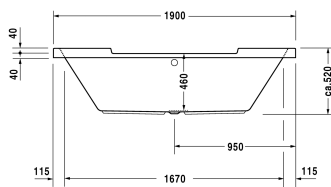

Badewanne # 70001100000000 / 710011005001000 /
760011001001000 / 760011002001000 / 760011003001000 /
760011004161000

|< 1900 mm >|

Badewanne	Größe	Gewicht	Bestellnummer
Oval, Einbauversion, 5 mm Sanitäracryl			
Farben			
00 Weiss			
Variante			
Basiswanne	1900 x 900 mm	32,000 kg	70001100000000
Combi-System L	1900 x 900 mm	32,000 kg	710011005001000
Air-System	1900 x 900 mm	32,000 kg	760011001001000
Jet-System	1900 x 900 mm	32,000 kg	760011002001000
Combi-System P	1900 x 900 mm	32,000 kg	760011003001000
Combi-System E	1900 x 900 mm	32,000 kg	760011004161000
Zubehör für Badewannen			
Fußgestell für Bade- und Duschwannen, mit Seitenlänge > 1000 mm, höhenverstellbar von 120 - 190 mm, 2 Stück			790100
Ab- und Überlaufgarnitur Quadroval chrom, für Badewannen mit zentralem Ablauf, Ablaufdurchmesser 52 mm, Bowdenzuglänge 850 mm			790293
Ab- und Überlaufgarnitur Quadroval mit Wanneneinlauf, chrom, für Badewannen mit zentralem Ablauf, Ablaufdurchmesser 52 mm, (Rohrunterbrecher erforderlich), (Anschlusschlauch nicht im Lieferumfang enthalten), Bowdenzuglänge 850 mm			790294
Ab- und Überlaufgarnitur mit Bodenzulauf, * Rohrunterbrecher zwingend erforderlich, Anschlusschlauch # 790166 wird empfohlen, chrom, *, Ablaufdurchmesser 52 mm, (Anschlusschlauch nicht im Lieferumfang enthalten), für Badewannen			791226
Wannenträger			790415
LED-Farblicht mit Fernbedienung für Badewannen, (weiss -00, chrom -10)			790840
Sound für Badewannen			791851