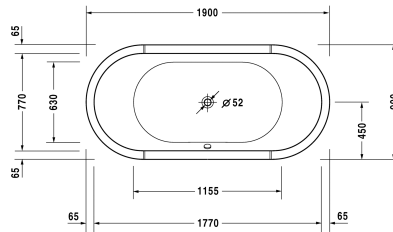

Badewanne # 70001100000000 / 710011005001000 /
760011001001000 / 760011002001000 / 760011003001000 /
760011004161000

|< 1900 mm >|

Badewanne	Größe	Gewicht	Bestellnummer
Oval, Einbauversion, 5 mm Sanitäracryl			
Farben			
00 Weiss			
Variante			
Basiswanne	1900 x 900 mm	32,000 kg	70001100000000
Combi-System L	1900 x 900 mm	32,000 kg	710011005001000
Air-System	1900 x 900 mm	32,000 kg	760011001001000
Jet-System	1900 x 900 mm	32,000 kg	760011002001000
Combi-System P	1900 x 900 mm	32,000 kg	760011003001000
Combi-System E	1900 x 900 mm	32,000 kg	760011004161000
Zubehör für Badewannen			
Fußgestell für Bade- und Duschwannen, mit Seitenlänge > 1000 mm, höhenverstellbar von 120 - 190 mm, 2 Stück			790100
Ab- und Überlaufgarnitur Quadroval chrom, für Badewannen mit zentralem Ablauf, Ablaufdurchmesser 52 mm, Bowdenzuglänge 850 mm			790293
Ab- und Überlaufgarnitur Quadroval mit Wanneneinlauf, chrom, für Badewannen mit zentralem Ablauf, Ablaufdurchmesser 52 mm, (Rohrunterbrecher erforderlich), (Anschlusschlauch nicht im Lieferumfang enthalten), Bowdenzuglänge 850 mm			790294
Ab- und Überlaufgarnitur mit Bodenzulauf, * Rohrunterbrecher zwingend erforderlich, Anschlusschlauch # 790166 wird empfohlen, chrom, *, Ablaufdurchmesser 52 mm, (Anschlusschlauch nicht im Lieferumfang enthalten), für Badewannen			791226
Wannenträger			790415
LED-Farblicht mit Fernbedienung für Badewannen, (weiss -00, chrom -10)			790840
Sound für Badewannen			791851