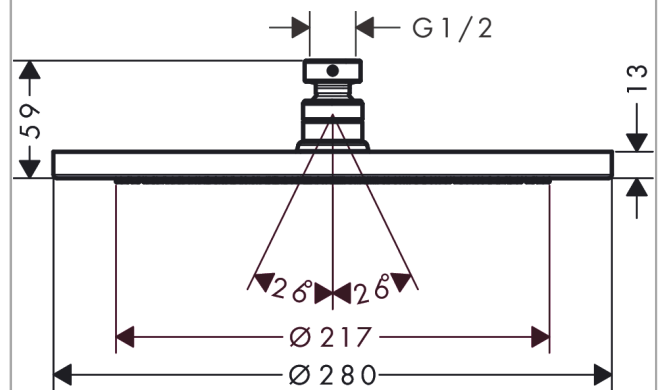

##### Merkmale

- Strahlart: RainAir
- Brausekopfgröße: 280 x 170 mm
- Kugelgelenk: Kopfbrause im Winkel verstellbar
- Durchflussmenge RainAir Strahl (bei 3 bar): 15 l/min
- Material Strahlscheibe: Metall
- Strahlscheibe zur Reinigung abnehmbar
- Montage: Decke oder Wand
- Anschlussgewinde G 1/2
- Anschlussgröße: DN15

#### Produktabbildung

#### Maßzeichnung