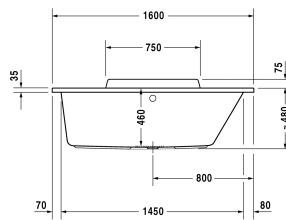

**Badewanne** # 70029300000000 / 710293005001000 /  
760293001001000 / 760293002001000 / 760293003001000 /  
760293004161000

|< 1600 mm >|

Badewanne	Größe	Gewicht	Bestellnummer
Rechteck, Einbauversion oder für Wannenverkleidung, mit einer Rückenschräge rechts, 5 mm Sanitäracryl			
<b>Farben</b>			
00 Weiss			
<b>Variante</b>			
Basiswanne	1600 x 700 mm	27,000 kg	70029300000000
Combi-System L	1600 x 700 mm	27,000 kg	710293005001000
Air-System	1600 x 700 mm	27,000 kg	760293001001000
Jet-System	1600 x 700 mm	27,000 kg	760293002001000
Combi-System P	1600 x 700 mm	27,000 kg	760293003001000
Combi-System E	1600 x 700 mm	27,000 kg	760293004161000
<b>Zubehör für Bade- und Whirlwanne</b>			
Wannenanker zur Befestigung und Unterstützung von Bade- und Duschwannen an der Wand, 3 Stück			790103
Wandprofil zur Schalldämmung und Abdichtung, Länge: 3300 mm			790104
<b>Passende Wannenverkleidung</b>			
Wannenverkleidung für Ecke links, Bei Badewannen wird für die Montage der Wannenverkleidung das Fußgestell # 790100 oder # 790105 benötigt, das separat bestellt werden muss, für # 700292 (1600 x 700 mm), für # 700293 (1600 x 700 mm)	1590 x 690 mm		DS8785