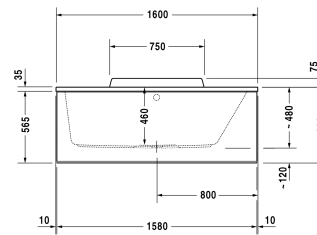

**Badewanne** # 70029300000000 / 710293005001000 /  
760293001001000 / 760293002001000 / 760293003001000 /  
760293004161000

|< 1600 mm >|

Badewanne	Größe	Gewicht	Bestellnummer
Rechteck, Einbauversion oder für Wannenverkleidung, mit einer Rückenschräge rechts, 5 mm Sanitäracryl			
<b>Farben</b>			
00 Weiss			
<b>Variante</b>			
Basiswanne	1600 x 700 mm	27,000 kg	70029300000000
Combi-System L	1600 x 700 mm	27,000 kg	710293005001000
Air-System	1600 x 700 mm	27,000 kg	760293001001000
Jet-System	1600 x 700 mm	27,000 kg	760293002001000
Combi-System P	1600 x 700 mm	27,000 kg	760293003001000
Combi-System E	1600 x 700 mm	27,000 kg	760293004161000
<b>Zubehör für Bade- und Whirlwanne</b>			
Wannenanker zur Befestigung und Unterstützung von Bade- und Duschwannen an der Wand, 3 Stück			790103
Wandprofil zur Schalldämmung und Abdichtung, Länge: 3300 mm			790104
<b>Passende Wannenverkleidung</b>			
Wannenverkleidung für Ecke links, Bei Badewannen wird für die Montage der Wannenverkleidung das Fußgestell # 790100 oder # 790105 benötigt, das separat bestellt werden muss, für # 700292 (1600 x 700 mm), für # 700293 (1600 x 700 mm)	1590 x 690 mm		DS8785