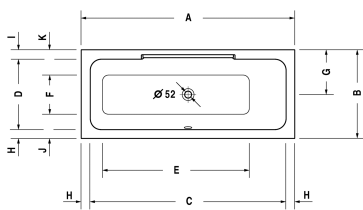

**Badewanne** # 70029300000000 / 710293005001000 /  
760293001001000 / 760293002001000 / 760293003001000 /  
760293004161000

|< 1600 mm >|

Badewanne	Größe	Gewicht	Bestellnummer
Rechteck, Einbauversion oder für Wannenverkleidung, mit einer Rückenschräge rechts, 5 mm Sanitäracryl			
<b>Farben</b>			
00 Weiss			
<b>Variante</b>			
Basiswanne	1600 x 700 mm	27,000 kg	70029300000000
Combi-System L	1600 x 700 mm	27,000 kg	710293005001000
Air-System	1600 x 700 mm	27,000 kg	760293001001000
Jet-System	1600 x 700 mm	27,000 kg	760293002001000
Combi-System P	1600 x 700 mm	27,000 kg	760293003001000
Combi-System E	1600 x 700 mm	27,000 kg	760293004161000
<b>Zubehör für Bade- und Whirlwanne</b>			
Wannenanker zur Befestigung und Unterstützung von Bade- und Duschwannen an der Wand, 3 Stück			790103
Wandprofil zur Schalldämmung und Abdichtung, Länge: 3300 mm			790104
<b>Passende Wannenverkleidung</b>			
Wannenverkleidung für Ecke links, Bei Badewannen wird für die Montage der Wannenverkleidung das Fußgestell # 790100 oder # 790105 benötigt, das separat bestellt werden muss, für # 700292 (1600 x 700 mm), für # 700293 (1600 x 700 mm)	1590 x 690 mm		DS8785