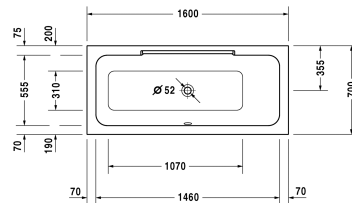

**Badewanne** # 70029300000000 / 710293005001000 /  
760293001001000 / 760293002001000 / 760293003001000 /  
760293004161000

|< 1600 mm >|

Badewanne	Größe	Gewicht	Bestellnummer
Rechteck, Einbauversion oder für Wannenverkleidung, mit einer Rückenschräge rechts, 5 mm Sanitäracryl			
<b>Farben</b>			
00 Weiss			
<b>Variante</b>			
Basiswanne	1600 x 700 mm	27,000 kg	70029300000000
Combi-System L	1600 x 700 mm	27,000 kg	710293005001000
Air-System	1600 x 700 mm	27,000 kg	760293001001000
Jet-System	1600 x 700 mm	27,000 kg	760293002001000
Combi-System P	1600 x 700 mm	27,000 kg	760293003001000
Combi-System E	1600 x 700 mm	27,000 kg	760293004161000
<b>Zubehör für Bade- und Whirlwanne</b>			
Wannenanker zur Befestigung und Unterstützung von Bade- und Duschwannen an der Wand, 3 Stück			790103
Wandprofil zur Schalldämmung und Abdichtung, Länge: 3300 mm			790104
<b>Passende Wannenverkleidung</b>			
Wannenverkleidung für Ecke links, Bei Badewannen wird für die Montage der Wannenverkleidung das Fußgestell # 790100 oder # 790105 benötigt, das separat bestellt werden muss, für # 700292 (1600 x 700 mm), für # 700293 (1600 x 700 mm)	1590 x 690 mm		DS8785