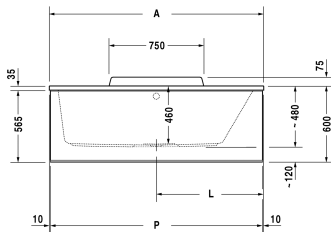

**Badewanne** # 70029300000000 / 710293005001000 /  
760293001001000 / 760293002001000 / 760293003001000 /  
760293004161000

|< 1600 mm >|

Badewanne	Größe	Gewicht	Bestellnummer
Rechteck, Einbauversion oder für Wannenverkleidung, mit einer Rückenschräge rechts, 5 mm Sanitäracryl			
<b>Farben</b>			
00 Weiss			
<b>Variante</b>			
Basiswanne	1600 x 700 mm	27,000 kg	70029300000000
Combi-System L	1600 x 700 mm	27,000 kg	710293005001000
Air-System	1600 x 700 mm	27,000 kg	760293001001000
Jet-System	1600 x 700 mm	27,000 kg	760293002001000
Combi-System P	1600 x 700 mm	27,000 kg	760293003001000
Combi-System E	1600 x 700 mm	27,000 kg	760293004161000
<b>Zubehör für Bade- und Whirlwanne</b>			
Wannenanker zur Befestigung und Unterstützung von Bade- und Duschwannen an der Wand, 3 Stück			790103
Wandprofil zur Schalldämmung und Abdichtung, Länge: 3300 mm			790104
<b>Passende Wannenverkleidung</b>			
Wannenverkleidung für Ecke links, Bei Badewannen wird für die Montage der Wannenverkleidung das Fußgestell # 790100 oder # 790105 benötigt, das separat bestellt werden muss, für # 700292 (1600 x 700 mm), für # 700293 (1600 x 700 mm)	1590 x 690 mm		DS8785