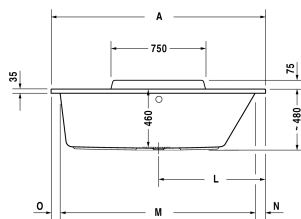

**Badewanne** # 70029300000000 / 710293005001000 /  
760293001001000 / 760293002001000 / 760293003001000 /  
760293004161000

|< 1600 mm >|

Badewanne	Größe	Gewicht	Bestellnummer
Rechteck, Einbauversion oder für Wannenverkleidung, mit einer Rückenschräge rechts, 5 mm Sanitäracryl			
<b>Farben</b>			
00 Weiss			
<b>Variante</b>			
Basiswanne	1600 x 700 mm	27,000 kg	70029300000000
Combi-System L	1600 x 700 mm	27,000 kg	710293005001000
Air-System	1600 x 700 mm	27,000 kg	760293001001000
Jet-System	1600 x 700 mm	27,000 kg	760293002001000
Combi-System P	1600 x 700 mm	27,000 kg	760293003001000
Combi-System E	1600 x 700 mm	27,000 kg	760293004161000
<b>Zubehör für Bade- und Whirlwanne</b>			
Wannenanker zur Befestigung und Unterstützung von Bade- und Duschwannen an der Wand, 3 Stück			790103
Wandprofil zur Schalldämmung und Abdichtung, Länge: 3300 mm			790104
<b>Passende Wannenverkleidung</b>			
Wannenverkleidung für Ecke links, Bei Badewannen wird für die Montage der Wannenverkleidung das Fußgestell # 790100 oder # 790105 benötigt, das separat bestellt werden muss, für # 700292 (1600 x 700 mm), für # 700293 (1600 x 700 mm)	1590 x 690 mm		DS8785