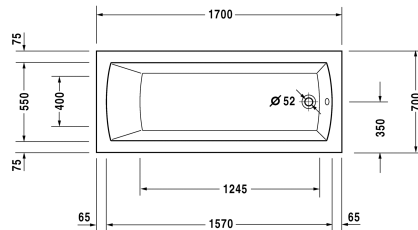

Badewanne # 70014100000000 / 710141005001000 /
760141001001000 / 760141002001000 / 760141003001000 /
760141004161000

|< 1700 mm >|

Badewanne	Größe	Gewicht	Bestellnummer
Rechteck, Einbauversion, 5 mm Sanitäracryl			
Farben			
00 Weiss			
Variante			
Basiswanne	1700 x 700 mm	26,000 kg	70014100000000
Combi-System L	1700 x 700 mm	26,000 kg	710141005001000
Air-System	1700 x 700 mm	26,000 kg	760141001001000
Jet-System	1700 x 700 mm	26,000 kg	760141002001000
Combi-System P	1700 x 700 mm	26,000 kg	760141003001000
Combi-System E	1700 x 700 mm	26,000 kg	760141004161000
Zubehör für Bade- und Whirlwanne			
Wannenanker zur Befestigung und Unterstützung von Bade- und Duschwannen an der Wand, 3 Stück			790103
Wandprofil zur Schalldämmung und Abdichtung, Länge: 3300 mm			790104
Zubehör für Badewannen			
Fußgestell für Bade- und Duschwannen, mit Seitenlänge > 1000 mm, höhenverstellbar von 120 - 190 mm, 2 Stück			790100
Ab- und Überlaufgarnitur Quadroval chrom, für Badewannen mit seitlichem Ablauf, Bowdenzuglänge 530 mm, Ablaufdurchmesser 52 mm			790285
Ab- und Überlaufgarnitur Quadroval mit Wanneneinlauf, chrom, für Badewannen mit seitlichem Ablauf, Bowdenzuglänge 530 mm, (Rohrunterbrecher erforderlich), (Anschlusschlauch nicht im Lieferumfang enthalten), Ablaufdurchmesser 52 mm			790286
Wannenträger für # 700141			790468
LED-Farblicht mit Fernbedienung für Badewannen, (weiss -00, chrom -10)			790840
Sound für Badewannen			791851