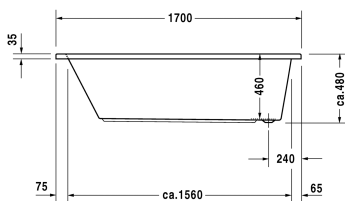

Badewanne # 70014100000000 / 710141005001000 /
760141001001000 / 760141002001000 / 760141003001000 /
760141004161000

|< 1700 mm >|

Badewanne	Größe	Gewicht	Bestellnummer
Rechteck, Einbauversion, 5 mm Sanitäracryl			
Farben			
00 Weiss			
Variante			
Basiswanne	1700 x 700 mm	26,000 kg	70014100000000
Combi-System L	1700 x 700 mm	26,000 kg	710141005001000
Air-System	1700 x 700 mm	26,000 kg	760141001001000
Jet-System	1700 x 700 mm	26,000 kg	760141002001000
Combi-System P	1700 x 700 mm	26,000 kg	760141003001000
Combi-System E	1700 x 700 mm	26,000 kg	760141004161000
Zubehör für Bade- und Whirlwanne			
Wannenanker zur Befestigung und Unterstützung von Bade- und Duschwannen an der Wand, 3 Stück			790103
Wandprofil zur Schalldämmung und Abdichtung, Länge: 3300 mm			790104
Zubehör für Badewannen			
Fußgestell für Bade- und Duschwannen, mit Seitenlänge > 1000 mm, höhenverstellbar von 120 - 190 mm, 2 Stück			790100
Ab- und Überlaufgarnitur Quadroval chrom, für Badewannen mit seitlichem Ablauf, Bowdenzuglänge 530 mm, Ablaufdurchmesser 52 mm			790285
Ab- und Überlaufgarnitur Quadroval mit Wanneneinlauf, chrom, für Badewannen mit seitlichem Ablauf, Bowdenzuglänge 530 mm, (Rohrunterbrecher erforderlich), (Anschlusschlauch nicht im Lieferumfang enthalten), Ablaufdurchmesser 52 mm			790286
Wannenträger für # 700141			790468
LED-Farblicht mit Fernbedienung für Badewannen, (weiss -00, chrom -10)			790840
Sound für Badewannen			791851