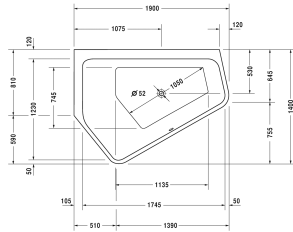

**Badewanne Paiova 5 # 70039200000000 / 760392001001000 /  
760392002001000 / 760392003001000 / 760392004161000 /  
760392005001000**

|< 1900 mm >|

Badewanne Paiova 5	Größe	Gewicht	Bestellnummer
Ecke links, Einbauversion, mit zwei unterschiedlichen Rückenschrägen, 5 mm Sanitäracryl			
<b>Farben</b>			
00 Weiss			
<b>Variante</b>			
Basiswanne	1900 x 1400 mm	40,000 kg	70039200000000
Air-System	1900 x 1400 mm	40,000 kg	760392001001000
Jet-System	1900 x 1400 mm	40,000 kg	760392002001000
Combi-System P	1900 x 1400 mm	40,000 kg	760392003001000
Combi-System E	1900 x 1400 mm	40,000 kg	760392004161000
Combi-System L	1900 x 1400 mm	40,000 kg	760392005001000
<b>Zubehör für Bade- und Whirlwanne</b>			
Nackenkissen weiss, für Happy D.2, Paiova 5, Material: Polyurethan			790009
Wannenanker zur Befestigung und Unterstützung von Bade- und Duschwannen an der Wand, 3 Stück			790103
Wandprofil zur Schalldämmung und Abdichtung, Länge: 3300 mm			790104
<b>Notwendiges Zubehör für Badewanne</b>			
Ab- und Überlaufgarnitur Quadroval chrom, für Paiova 5 # 700390 - 700393, Bowdenzuglänge 725 mm, Ablaufdurchmesser 52 mm			791244
Ab- und Überlaufgarnitur Quadroval mit Wanneneinlauf, *** Anschluss Schlauch # 790166 wird empfohlen, chrom, ***, für Paiova 5 # 700390 - 700393, Bowdenzuglänge 725 mm, (Anschluss Schlauch nicht im Lieferumfang enthalten), Ablaufdurchmesser 52 mm			791247
Ab- und Überlaufgarnitur mit Bodenzulauf, * Rohrunterbrecher zwingend erforderlich, Anschluss Schlauch # 790166 wird empfohlen, chrom, *, Ablaufdurchmesser 52 mm, (Anschluss Schlauch nicht im Lieferumfang enthalten), für Badewannen			791226
<b>Zubehör für Badewannen</b>			
Fußgestell für Bade- und Duschwannen aus Acryl, mit Seitenlänge > 1500 mm, höhenverstellbar von 120 - 190 mm, höhenverstellbar von 145 - 190 mm mit Schallschutzset für Duschwannen, 3 Stück			790105
Mehrpreisposition für Wannenrandbohrung für Armatur, ab Randbreite 100 mm			790650