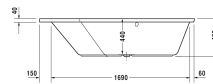

**Badewanne Paiova 5 # 70039200000000 / 760392001001000 /  
760392002001000 / 760392003001000 / 760392004161000 /  
760392005001000**

|< 1900 mm >|

Badewanne Paiova 5	Größe	Gewicht	Bestellnummer
Ecke links, Einbauversion, mit zwei unterschiedlichen Rückenschrägen, 5 mm Sanitäracryl			
<b>Farben</b>			
00 Weiss			
<b>Variante</b>			
Basiswanne	1900 x 1400 mm	40,000 kg	70039200000000
Air-System	1900 x 1400 mm	40,000 kg	760392001001000
Jet-System	1900 x 1400 mm	40,000 kg	760392002001000
Combi-System P	1900 x 1400 mm	40,000 kg	760392003001000
Combi-System E	1900 x 1400 mm	40,000 kg	760392004161000
Combi-System L	1900 x 1400 mm	40,000 kg	760392005001000
<b>Zubehör für Bade- und Whirlwanne</b>			
Nackenkissen weiss, für Happy D.2, Paiova 5, Material: Polyurethan			790009
Wannenanker zur Befestigung und Unterstützung von Bade- und Duschwannen an der Wand, 3 Stück			790103
Wandprofil zur Schalldämmung und Abdichtung, Länge: 3300 mm			790104
<b>Notwendiges Zubehör für Badewanne</b>			
Ab- und Überlaufgarnitur Quadroval chrom, für Paiova 5 # 700390 - 700393, Bowdenzuglänge 725 mm, Ablaufdurchmesser 52 mm			791244
Ab- und Überlaufgarnitur Quadroval mit Wanneneinlauf, *** Anschluss Schlauch # 790166 wird empfohlen, chrom, ***, für Paiova 5 # 700390 - 700393, Bowdenzuglänge 725 mm, (Anschluss Schlauch nicht im Lieferumfang enthalten), Ablaufdurchmesser 52 mm			791247
Ab- und Überlaufgarnitur mit Bodenzulauf, * Rohrunterbrecher zwingend erforderlich, Anschluss Schlauch # 790166 wird empfohlen, chrom, *, Ablaufdurchmesser 52 mm, (Anschluss Schlauch nicht im Lieferumfang enthalten), für Badewannen			791226
<b>Zubehör für Badewannen</b>			
Fußgestell für Bade- und Duschwannen aus Acryl, mit Seitenlänge > 1500 mm, höhenverstellbar von 120 - 190 mm, höhenverstellbar von 145 - 190 mm mit Schallschutzset für Duschwannen, 3 Stück			790105
Mehrpreisposition für Wannenrandbohrung für Armatur, ab Randbreite 100 mm			790650