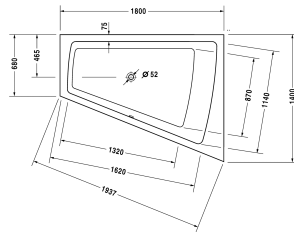

Badewanne # 70021700000000 / 710217005001000 /
760217001001000 / 760217002001000 / 760217003001000 /
760217004161000

|< 1800 mm >|

Badewanne	Größe	Gewicht	Bestellnummer
Ecke rechts, Einbauversion, 5 mm Sanitäracryl			
Farben			
00 Weiss			
Variante			
Basiswanne	1800 x 1400 mm	45,000 kg	70021700000000
Combi-System L	1800 x 1400 mm	45,000 kg	710217005001000
Air-System	1800 x 1400 mm	45,000 kg	760217001001000
Jet-System	1800 x 1400 mm	45,000 kg	760217002001000
Combi-System P	1800 x 1400 mm	45,000 kg	760217003001000
Combi-System E	1800 x 1400 mm	45,000 kg	760217004161000
Zubehör für Bade- und Whirlwanne			
Nackenkissen weiss, für Paiova, Material: Polyurethan			790001
Wannenanker zur Befestigung und Unterstützung von Bade- und Duschwannen an der Wand, 3 Stück			790103
Wandprofil zur Schalldämmung und Abdichtung, Länge: 3300 mm			790104
Zubehör für Badewannen			
Fußgestell für Bade- und Duschwannen, mit Seitenlänge > 1500 mm, höhenverstellbar von 120 - 190 mm, 3 Stück			790105
Ab- und Überlaufgarnitur Quadroval chrom, für Badewannen mit zentralem Ablauf, Ablaufdurchmesser 52 mm, Bowdenzuglänge 850 mm			790293
Ab- und Überlaufgarnitur Quadroval mit Wanneneinlauf, chrom, für Badewannen mit zentralem Ablauf, Ablaufdurchmesser 52 mm, (Rohrunterbrecher erforderlich), (Anschlusschlauch nicht im Lieferumfang enthalten), Bowdenzuglänge 850 mm			790294
Ab- und Überlaufgarnitur mit Bodenzulauf, * Rohrunterbrecher zwingend erforderlich, Anschlusschlauch # 790166 wird empfohlen, chrom, *, lange Ausführung, Ablaufdurchmesser 52 mm, (Anschlusschlauch nicht im Lieferumfang enthalten), für Badewannen			791230
Wannenträger für # 700217			791423
LED-Farblicht mit Fernbedienung für Badewannen, (weiss -00, chrom -10)			790840
Sound für Badewannen			791851

Alle Zeichnungen enthalten alle notwendigen Maße (mm), die den üblichen Toleranzen unterliegen. Exakte Maße können nur am Produkt abgenommen werden.