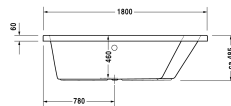

Badewanne # 70021700000000 / 710217005001000 /
760217001001000 / 760217002001000 / 760217003001000 /
760217004161000

|< 1800 mm >|

Badewanne	Größe	Gewicht	Bestellnummer
Ecke rechts, Einbauversion, 5 mm Sanitäracryl			
Farben			
00 Weiss			
Variante			
Basiswanne	1800 x 1400 mm	45,000 kg	70021700000000
Combi-System L	1800 x 1400 mm	45,000 kg	710217005001000
Air-System	1800 x 1400 mm	45,000 kg	760217001001000
Jet-System	1800 x 1400 mm	45,000 kg	760217002001000
Combi-System P	1800 x 1400 mm	45,000 kg	760217003001000
Combi-System E	1800 x 1400 mm	45,000 kg	760217004161000
Zubehör für Bade- und Whirlwanne			
Nackenkissen weiss, für Paiova, Material: Polyurethan			790001
Wannenanker zur Befestigung und Unterstützung von Bade- und Duschwannen an der Wand, 3 Stück			790103
Wandprofil zur Schalldämmung und Abdichtung, Länge: 3300 mm			790104
Zubehör für Badewannen			
Fußgestell für Bade- und Duschwannen, mit Seitenlänge > 1500 mm, höhenverstellbar von 120 - 190 mm, 3 Stück			790105
Ab- und Überlaufgarnitur Quadroval chrom, für Badewannen mit zentralem Ablauf, Ablaufdurchmesser 52 mm, Bowdenzuglänge 850 mm			790293
Ab- und Überlaufgarnitur Quadroval mit Wanneneinlauf, chrom, für Badewannen mit zentralem Ablauf, Ablaufdurchmesser 52 mm, (Rohrunterbrecher erforderlich), (Anschlusschlauch nicht im Lieferumfang enthalten), Bowdenzuglänge 850 mm			790294
Ab- und Überlaufgarnitur mit Bodenzulauf, * Rohrunterbrecher zwingend erforderlich, Anschlusschlauch # 790166 wird empfohlen, chrom, *, lange Ausführung, Ablaufdurchmesser 52 mm, (Anschlusschlauch nicht im Lieferumfang enthalten), für Badewannen			791230
Wannenträger für # 700217			791423
LED-Farblicht mit Fernbedienung für Badewannen, (weiss -00, chrom -10)			790840
Sound für Badewannen			791851