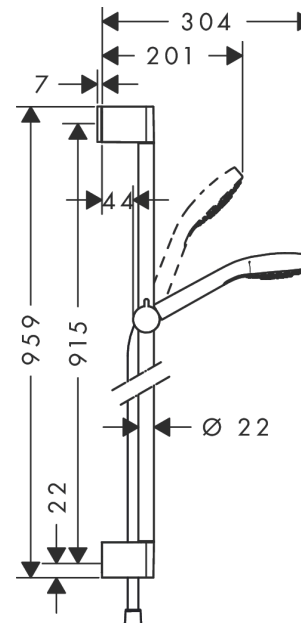

Croma Select S

Brauseset Vario mit Brausestange 90 cm

Oberflächen: **Weiß/Chrom** Artikelnummer: **26572400**

Beschreibung

Merkmale

- Besteht aus: Handbrause, Brausestange, Brauseschlauch, Schieber
- Brausekopfgröße: 110 mm
- Strahlart: Rain, TurboRain, IntenseRain
- komfortable Strahlartenumstellung durch Select-Taste
- brauseseitiger Drehwirbel gegen lästiges Verdrehen des Brauseschlauches
- um 45° verstellbarer Neigungswinkel des Schiebers
- maximale Durchflussmenge bei 3 bar: 15 l/min
- Wandstützen aus Kunststoff

Technologie

Produktabbildung

Maßzeichnung

Durchflussdiagramm

Die Verbrauchswerte wurden praxisnah mit den dazugehörigen Armaturen (Thermostat/Mischer/Unterputzventil) gemessen.

Croma Select S
Brauset set Vario mit Brausestange 90 cm
 Oberflächen: **Weiß/Chrom** Artikelnummer: **26572400**

Einbaubeispiel