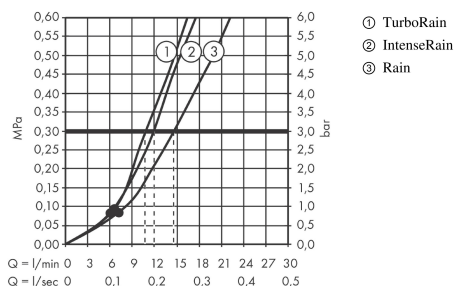

Croma Select S

Brauseset Vario mit Brausestange 90 cm

Oberflächen: **Weiß/Chrom** Artikelnummer: **26572400**

Beschreibung

Merkmale

- Besteht aus: Handbrause, Brausestange, Brauseschlauch, Schieber
- Brausekopfgröße: 110 mm
- Strahlart: Rain, TurboRain, IntenseRain
- komfortable Strahlartenumstellung durch Select-Taste
- brauseseitiger Drehwirbel gegen lästiges Verdrehen des Brauseschlauches
- um 45° verstellbarer Neigungswinkel des Schiebers
- maximale Durchflussmenge bei 3 bar: 15 l/min
- Wandstützen aus Kunststoff

Technologie

Produktabbildung

Maßzeichnung

Durchflussdiagramm

Die Verbrauchswerte wurden praxisnah mit den dazugehörigen Armaturen (Thermostat/Mischer/Unterputzventil) gemessen.

Croma Select S
Brauset set Vario mit Brausestange 90 cm
 Oberflächen: **Weiß/Chrom** Artikelnummer: **26572400**