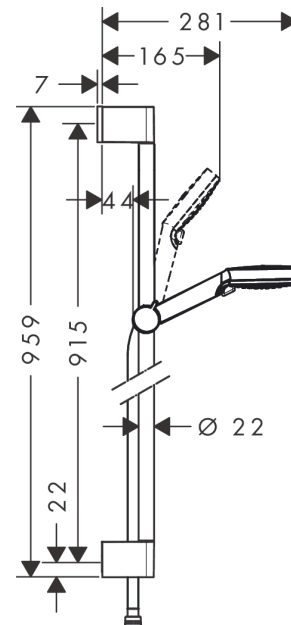

#### Merkmale

- Besteht aus: Handbrause, Brausestange, Brauseschlauch, Schieber
- Brausekopfgröße: 100 mm
- Strahlart: Rain, IntenseRain
- Strahlartenumstellung durch drehbare Strahlscheibe
- brauseseitiger Drehwirbel gegen lästiges Verdrehen des Brauseschlauches
- um 45° verstellbarer Neigungswinkel des Schiebers
- maximale Durchflussmenge bei 3 bar: 14 l/min
- 22 mm breite Stange
- Wandstützen aus Kunststoff

### Maßzeichnung

### Durchflussdiagramm

Die Verbrauchswerte wurden praxisnah mit den dazugehörigen Armaturen (Thermostat/Mischer/Unterputzventil) gemessen.

**Crometta**  
**Brauseset Vario mit Brausestange 90 cm**  
 Oberflächen: **Weiß/Chrom** Artikelnummer: **26536400**