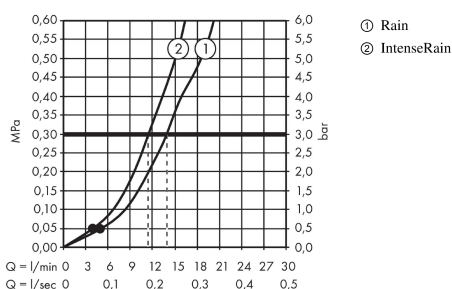

Durchflussdiagramm

Die Verbrauchswerte wurden praxisnah mit den dazugehörigen Armaturen (Thermostat/Mischer/Unterputzventil) gemessen.