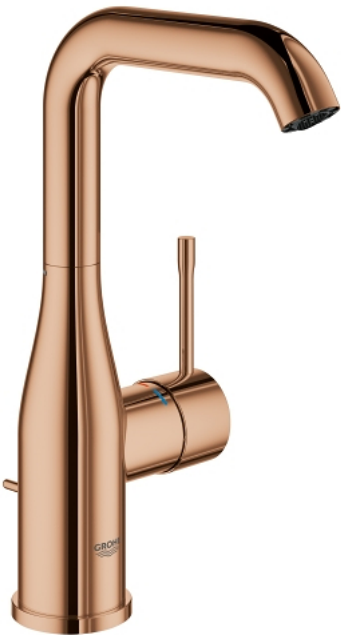

## 32 628 DA1 **Essence Einhand-Waschtischbatterie, DN 15** **L-Size**

[https://www.grohe.de/de\\_de/essence-einhand-waschtischbatterie-dn-15-br-l-size-32628DA1.html](https://www.grohe.de/de_de/essence-einhand-waschtischbatterie-dn-15-br-l-size-32628DA1.html)

- Einlochmontage
- Bedienungshebel aus Metall
- GROHE SilkMove 28 mm Keramikkartusche
- **mit Temperaturbegrenzer**
- GROHE StarLight Oberfläche
- **GROHE EcoJoy 5,7 l/min Mousseur**
- **GROHE AquaGuide** verstellbarer Mousseur
- GROHE QuickFix Plus Schnellbefestigungssystem
- schwenkbarer Auslauf mit Anschlagbegrenzung
- **Zugstangen-Ablaufgarnitur 1 1/4"**
- flexible Anschlusschläuche
- **Mindestdruck 1,0 bar**