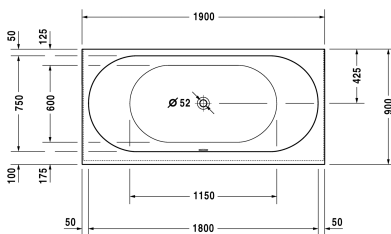

Badewanne # 70024500000000 / 710245005001000 /
760245001001000 / 760245002001000 / 760245003001000 /
760245004161000

|< 1900 mm >|

Badewanne	Größe	Gewicht	Bestellnummer
Rechteck, Einbauversion oder für Wannenverkleidung, mit zwei Rückenschrägen, 5 mm Sanitäracryl			
Farben			
00 Weiss			
Variante			
Basiswanne	1900 x 900 mm	32,000 kg	70024500000000
Combi-System L	1900 x 900 mm	32,000 kg	710245005001000
Air-System	1900 x 900 mm	32,000 kg	760245001001000
Jet-System	1900 x 900 mm	32,000 kg	760245002001000
Combi-System P	1900 x 900 mm	32,000 kg	760245003001000
Combi-System E	1900 x 900 mm	32,000 kg	760245004161000
Zubehör für Bade- und Whirlwanne			
Nackenkissen gebogen, weiss, für # 700244 - 700248, Material: Polyurethan			790008
Wannenanker zur Befestigung und Unterstützung von Bade- und Duschwannen an der Wand, 3 Stück			790103
Wandprofil zur Schalldämmung und Abdichtung, Länge: 3300 mm			790104
LED-Weisslicht unter dem Wannenrand, **, für # 700238 - 700245			791847
Passende Wannenverkleidung			
Wannenverkleidung Badewanne mit LED-Weisslicht	1880 x 870 mm		DN8969
Wannenverkleidung für Ecke rechts, Badewanne mit LED-Weisslicht	1890 x 870 mm		DN8994
Wannenverkleidung für Ecke links, Badewanne mit LED-Weisslicht	1890 x 870 mm		DN8999
Wannenverkleidung für Nische, Badewanne mit und ohne LED-Weisslicht	1890 mm		DN8941