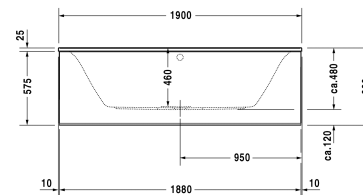

Badewanne # 70024500000000 / 710245005001000 /
760245001001000 / 760245002001000 / 760245003001000 /
760245004161000

|< 1900 mm >|

Badewanne	Größe	Gewicht	Bestellnummer
Rechteck, Einbauversion oder für Wannenverkleidung, mit zwei Rückenschrägen, 5 mm Sanitäracryl			
Farben			
00 Weiss			
Variante			
Basiswanne	1900 x 900 mm	32,000 kg	70024500000000
Combi-System L	1900 x 900 mm	32,000 kg	710245005001000
Air-System	1900 x 900 mm	32,000 kg	760245001001000
Jet-System	1900 x 900 mm	32,000 kg	760245002001000
Combi-System P	1900 x 900 mm	32,000 kg	760245003001000
Combi-System E	1900 x 900 mm	32,000 kg	760245004161000
Zubehör für Bade- und Whirlwanne			
Nackenkissen gebogen, weiss, für # 700244 - 700248, Material: Polyurethan			790008
Wannenanker zur Befestigung und Unterstützung von Bade- und Duschwannen an der Wand, 3 Stück			790103
Wandprofil zur Schalldämmung und Abdichtung, Länge: 3300 mm			790104
LED-Weisslicht unter dem Wannenrand, **, für # 700238 - 700245			791847
Passende Wannenverkleidung			
Wannenverkleidung Badewanne mit LED-Weisslicht	1880 x 870 mm		DN8969
Wannenverkleidung für Ecke rechts, Badewanne mit LED-Weisslicht	1890 x 870 mm		DN8994
Wannenverkleidung für Ecke links, Badewanne mit LED-Weisslicht	1890 x 870 mm		DN8999
Wannenverkleidung für Nische, Badewanne mit und ohne LED-Weisslicht	1890 mm		DN8941