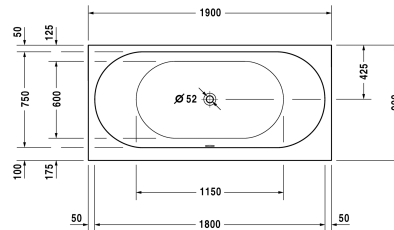

Badewanne # 70024500000000 / 710245005001000 /
760245001001000 / 760245002001000 / 760245003001000 /
760245004161000

|< 1900 mm >|

Badewanne	Größe	Gewicht	Bestellnummer
Rechteck, Einbauversion oder für Wannenverkleidung, mit zwei Rückenschrägen, 5 mm Sanitäracryl			
Farben			
00 Weiss			
Variante			
Basiswanne	1900 x 900 mm	32,000 kg	70024500000000
Combi-System L	1900 x 900 mm	32,000 kg	710245005001000
Air-System	1900 x 900 mm	32,000 kg	760245001001000
Jet-System	1900 x 900 mm	32,000 kg	760245002001000
Combi-System P	1900 x 900 mm	32,000 kg	760245003001000
Combi-System E	1900 x 900 mm	32,000 kg	760245004161000
Zubehör für Bade- und Whirlwanne			
Nackenkissen gebogen, weiss, für # 700244 - 700248, Material: Polyurethan			790008
Wannenanker zur Befestigung und Unterstützung von Bade- und Duschwannen an der Wand, 3 Stück			790103
Wandprofil zur Schalldämmung und Abdichtung, Länge: 3300 mm			790104
LED-Weisslicht unter dem Wannenrand, **, für # 700238 - 700245			791847
Passende Wannenverkleidung			
Wannenverkleidung Badewanne mit LED-Weisslicht	1880 x 870 mm		DN8969
Wannenverkleidung für Ecke rechts, Badewanne mit LED-Weisslicht	1890 x 870 mm		DN8994
Wannenverkleidung für Ecke links, Badewanne mit LED-Weisslicht	1890 x 870 mm		DN8999
Wannenverkleidung für Nische, Badewanne mit und ohne LED-Weisslicht	1890 mm		DN8941