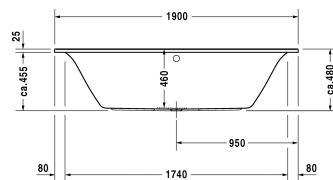

Badewanne # 70024500000000 / 710245005001000 /
760245001001000 / 760245002001000 / 760245003001000 /
760245004161000

|< 1900 mm >|

Badewanne	Größe	Gewicht	Bestellnummer
Rechteck, Einbauversion oder für Wannenverkleidung, mit zwei Rückenschrägen, 5 mm Sanitäracryl			
Farben			
00 Weiss			
Variante			
Basiswanne	1900 x 900 mm	32,000 kg	70024500000000
Combi-System L	1900 x 900 mm	32,000 kg	710245005001000
Air-System	1900 x 900 mm	32,000 kg	760245001001000
Jet-System	1900 x 900 mm	32,000 kg	760245002001000
Combi-System P	1900 x 900 mm	32,000 kg	760245003001000
Combi-System E	1900 x 900 mm	32,000 kg	760245004161000
Zubehör für Bade- und Whirlwanne			
Nackenkissen gebogen, weiss, für # 700244 - 700248, Material: Polyurethan			790008
Wannenanker zur Befestigung und Unterstützung von Bade- und Duschwannen an der Wand, 3 Stück			790103
Wandprofil zur Schalldämmung und Abdichtung, Länge: 3300 mm			790104
LED-Weisslicht unter dem Wannenrand, **, für # 700238 - 700245			791847
Passende Wannenverkleidung			
Wannenverkleidung Badewanne mit LED-Weisslicht	1880 x 870 mm		DN8969
Wannenverkleidung für Ecke rechts, Badewanne mit LED-Weisslicht	1890 x 870 mm		DN8994
Wannenverkleidung für Ecke links, Badewanne mit LED-Weisslicht	1890 x 870 mm		DN8999
Wannenverkleidung für Nische, Badewanne mit und ohne LED-Weisslicht	1890 mm		DN8941

Alle Zeichnungen enthalten alle notwendigen Maße (mm), die den üblichen Toleranzen unterliegen. Exakte Maße können nur am Produkt abgenommen werden.