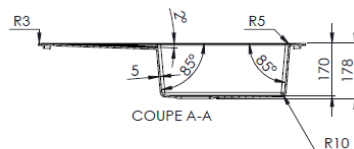

Einbauspüle - MUSCADE 1.0 Becke

1.0 Becke - 86 x 500 x 180 mm

- Reversibel
- 1 Abtropfläche
- Passend für Möbel 50 cm Breite
- Spüle inklusive platzsparende automatische Ablaufgarnitur

Farbton

Schwarz

15 JAHRE
GARANTIE