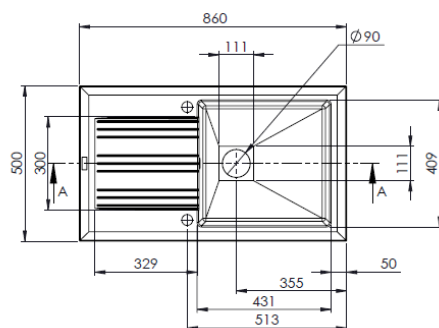

Einbauspüle - MUSCADE 1.0 Becke

1.0 Becke - 86 x 500 x 180 mm

- Reversibel
- 1 Abtropfläche
- Passend für Möbel 50 cm Breite
- Spüle inklusive platzsparende automatische Ablaufgarnitur

Farbton

Schwarz

15 JAHRE
GARANTIE