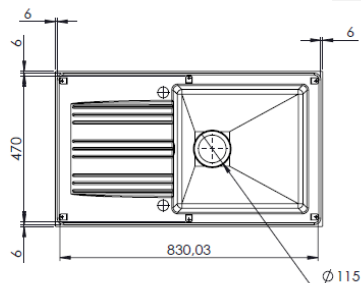

Einbauspüle - MUSCADE 1.0 Becke

1.0 Becke - 86 x 500 x 180 mm

- Reversibel
- 1 Abtropfläche
- Passend für Möbel 50 cm Breite
- Spüle inklusive platzsparende automatische Ablaufgarnitur

Farbton

Schwarz

15 JAHRE
GARANTIE