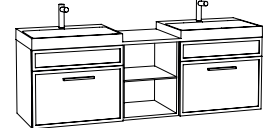

Auswahl an Badkombinationen

Jeweils vormontiert, Türen mit Türdämpfung, Auszug mit Softclose, 8 verschiedene Front- und Korpusfarben wählbar.