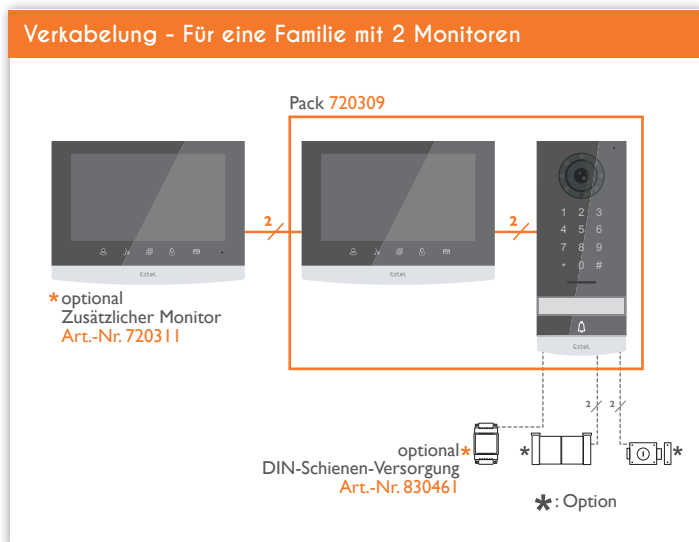

Extel 7-Zoll-Videosprechanlage Spiegel-Design mit integrierter Codetastatur

EXTEL TV

Die Türsprechanlage der Videosprechanlage Extel Code ermöglicht je nach den Gegebenheiten Ihres Wohnhauses eine Aufputz-Montage bzw. Unterputz-Montage. Die Videosprechanlage Extel Code ist mit Touch-Tasten sowie einem 7-Zoll-Farbbildschirm ausgestattet, was sie zu einem besonders bedienungsfreundlichen Produkt macht. Sie ist per 2-Leiter-Technik mit der Türsprechanlage verbunden und wird in Ihrem Alltag unverzichtbar werden. Dank der Codetastatur können Sie die Öffnung eines Tors oder eines Torantriebs bedienen.

Inhalt des Sets:

- 1 Monitor
- 1 Türsprechanlage mit Code
- 1 Einbaugehäuse
- 1 Gehäuse zur Aufputz-Montage
- Schrauben und Dübel
- 1 Steckernetzteil

Technische Merkmale

Verkabelung	2 Leiter
Maximaler Abstand	Türsprechanlage/Kamera – Bildschirm: 100m
Steuerung	Türöffner UND Tor
Klingelton	6 Klingeltöne Lautstärke: 85 dB
Merkmale Bildschirm	Diagonale: 7 Zoll (18cm) Auflösung: 1296 x 732 Pixel Foto-Speicherung: max. 100 Befestigung: an der Wand
Merkmale Türsprechanlage	Sensor: C-MOS Farbe 700TVL Blickwinkel: H95°/ V48° Objektiv: Festobjektiv Nachtsicht: Unsichtbare IR-LED Beleuchtete Klingeltaste: Nein Beleuchtetes Namensschild: ja Steuerung Türöffner: 12 V/1.1A max. Steuerung Tor: Schaltvermögen 12 V/2 A max. Befestigung: Aufputz- oder Unterputz-Montage
Einstellungen	Helligkeit + Kontrast + Lautstärke Klingel + Farbe
Ausführung	Monitor: Spiegel und schwarz Türsprechanlage: Spiegel und schwarz
Elektrische Eigenschaften	17v - 1,5A
Betriebstemperatur	-20°C/+50°C
Verwendung	Monitor: innen Türsprechanlage: außen (IP54)
Merkmale des Einzelprodukts	Abmessungen Monitor: 14,9 cm (H) x 19,7 cm (B) x 1,8 cm(T) Abmessungen Türsprechanlage: 20,2 cm (H) x 7 cm (B) x 2,8 (T) Gewicht: 800 g
Merkmale Set	Maße: 21 cm (H) x 31,5 cm (B) 9,7 cm (T) Gewicht: 1 kg
Norm und Zertifizierung	CE, RoHS, REACH