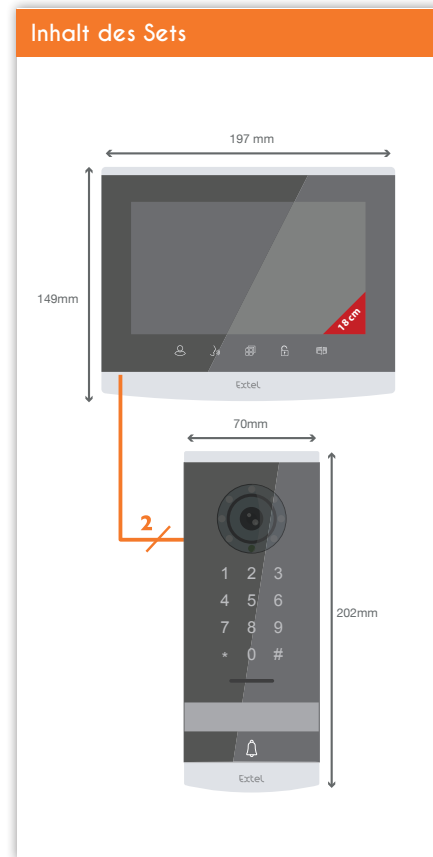

Extel 7-Zoll-Videosprechanlage Spiegel-Design mit integrierter Codetastatur

EXTEL TV

Die Türsprechanlage der Videosprechanlage Extel Code ermöglicht je nach den Gegebenheiten Ihres Wohnhauses eine Aufputz-Montage bzw. Unterputz-Montage. Die Videosprechanlage Extel Code ist mit Touch-Tasten sowie einem 7-Zoll-Farbbildschirm ausgestattet, was sie zu einem besonders bedienungsfreundlichen Produkt macht. Sie ist per 2-Leiter-Technik mit der Türsprechanlage verbunden und wird in Ihrem Alltag unverzichtbar werden. Dank der Codetastatur können Sie die Öffnung eines Tors oder eines Torantriebs bedienen.

Inhalt des Sets:

- 1 Monitor
- 1 Türsprechanlage mit Code
- 1 Einbaugehäuse
- 1 Gehäuse zur Aufputz-Montage
- Schrauben und Dübel
- 1 Steckernetzteil

Technische Merkmale

Verkabelung	2 Leiter
Maximaler Abstand	Türsprechanlage/Kamera – Bildschirm: 100m
Steuerung	Türöffner UND Tor
Klingelton	6 Klingeltöne Lautstärke: 85 dB
Merkmale Bildschirm	Diagonale: 7 Zoll (18cm) Auflösung: 1296 x 732 Pixel Foto-Speicherung: max. 100 Befestigung: an der Wand
Merkmale Türsprechanlage	Sensor: C-MOS Farbe 700TVL Blickwinkel: H95°/ V48° Objektiv: Festobjektiv Nachtsicht: Unsichtbare IR-LED Beleuchtete Klingeltaste: Nein Beleuchtetes Namensschild: ja Steuerung Türöffner: 12 V/1.1A max. Steuerung Tor: Schaltvermögen 12 V/2 A max. Befestigung: Aufputz- oder Unterputz-Montage
Einstellungen	Helligkeit + Kontrast + Lautstärke Klingel + Farbe
Ausführung	Monitor: Spiegel und schwarz Türsprechanlage: Spiegel und schwarz
Elektrische Eigenschaften	17v - 1,5A
Betriebstemperatur	-20°C/+50°C
Verwendung	Monitor: innen Türsprechanlage: außen (IP54)
Merkmale des Einzelprodukts	Abmessungen Monitor: 14,9 cm (H) x 19,7 cm (B) x 1,8 cm(T) Abmessungen Türsprechanlage: 20,2 cm (H) x 7 cm (B) x 2,8 (T) Gewicht: 800 g
Merkmale Set	Maße: 21 cm (H) x 31,5 cm (B) 9,7 cm (T) Gewicht: 1 kg
Norm und Zertifizierung	CE, RoHS, REACH