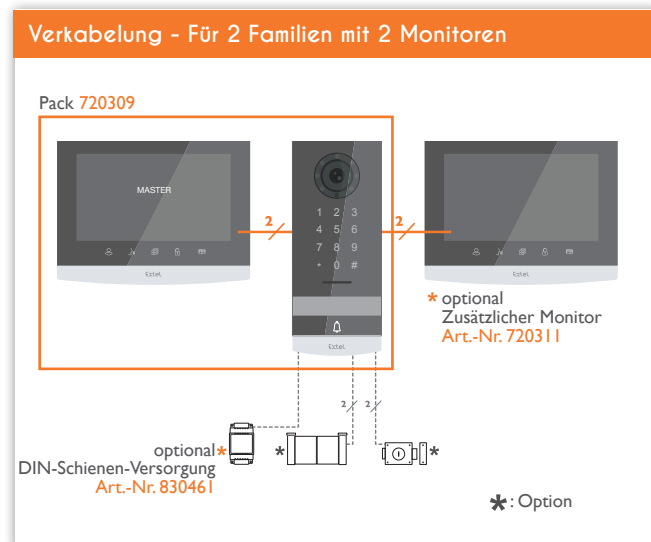

Extel 7-Zoll-Videosprechanlage Spiegel-Design mit integrierter Codetastatur

EXTEL TV

Die Türsprechanlage der Videosprechanlage Extel Code ermöglicht je nach den Gegebenheiten Ihres Wohnhauses eine Aufputz-Montage bzw. Unterputz-Montage. Die Videosprechanlage Extel Code ist mit Touch-Tasten sowie einem 7-Zoll-Farbbildschirm ausgestattet, was sie zu einem besonders bedienungsfreundlichen Produkt macht. Sie ist per 2-Leiter-Technik mit der Türsprechanlage verbunden und wird in Ihrem Alltag unverzichtbar werden. Dank der Codetastatur können Sie die Öffnung eines Tors oder eines Torantriebs bedienen.

Inhalt des Sets:

- 1 Monitor
- 1 Türsprechanlage mit Code
- 1 Einbaugehäuse
- 1 Gehäuse zur Aufputz-Montage
- Schrauben und Dübel
- 1 Steckernetzteil

Technische Merkmale

Verkabelung	2 Leiter
Maximaler Abstand	Türsprechanlage/Kamera – Bildschirm: 100m
Steuerung	Türöffner UND Tor
Klingelton	6 Klingeltöne Lautstärke: 85 dB
Merkmale Bildschirm	Diagonale: 7 Zoll (18cm) Auflösung: 1296 x 732 Pixel Foto-Speicherung: max. 100 Befestigung: an der Wand
Merkmale Türsprechanlage	Sensor: C-MOS Farbe 700TVL Blickwinkel: H95°/ V48° Objektiv: Festobjektiv Nachtsicht: Unsichtbare IR-LED Beleuchtete Klingeltaste: Nein Beleuchtetes Namensschild: ja Steuerung Türöffner: 12 V/1.1A max. Steuerung Tor: Schaltvermögen 12 V/2 A max. Befestigung: Aufputz- oder Unterputz-Montage
Einstellungen	Helligkeit + Kontrast + Lautstärke Klingel + Farbe
Ausführung	Monitor: Spiegel und schwarz Türsprechanlage: Spiegel und schwarz
Elektrische Eigenschaften	17v - 1,5A
Betriebstemperatur	-20°C/+50°C
Verwendung	Monitor: innen Türsprechanlage: außen (IP54)
Merkmale des Einzelprodukts	Abmessungen Monitor: 14,9 cm (H) x 19,7 cm (B) x 1,8 cm(T) Abmessungen Türsprechanlage: 20,2 cm (H) x 7 cm (B) x 2,8 (T) Gewicht: 800 g
Merkmale Set	Maße: 21 cm (H) x 31,5 cm (B) 9,7 cm (T) Gewicht: 1 kg
Norm und Zertifizierung	CE, RoHS, REACH