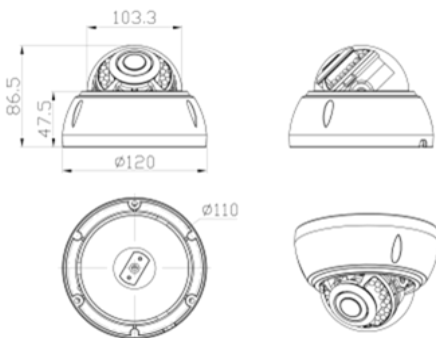

IP-D52

5.0MP Vandalismusschutz PoE Dome Kamera

Spezifikation

Key Features

- Auflösung 2592x1944@20fps
- Schutzklasse IP66 und IK10
- PoE IEEE 802.3af
- 18x IR-LED, bis zu 10 Meter
- Unterstützt CloudSEE APP auf iOS/Android
- ONVIF Recorder ONVIF 2.4, Kompatibel mit ONVIF-Recorder

Abmessungen (mm)

Zubehör

KB-D07

Anzeige	
Bildsensor	1/ 3" CMOS
Auflösung	2592x1944
Auflösung (Megapixel)	5.0 MegaPixel
Kompressionsstandard	H.265
Framerate (fps)	20 fps
SNR(dB)	38.6 db
Bitrate	128 Kbps ~ 8 Mbps
Illumination	0Lux (IR ON)
Objektiv	
Lens	2.8 mm
Viewing Angle	2.8 mm: H 92.5°, V 59.9°, D: 108.5°
IR-LEDs	18x LEDs
IR-Reichweite	bis zu 10 Meter
Funktion	
Bewegungserkennung	wird unterstützt
E-Mail Benachrichtigung	wird unterstützt
Tag & Nacht	wird unterstützt
Aufzeichnung	wird unterstützt (NVR, Windows PC, Smartphone)
DHCP	wird unterstützt
Pan/Tilt	wird nicht unterstützt
Audio Input	wird unterstützt (Ext. Mik.)
Audio Codec	wird unterstützt (G711A/G711U)
SD-Card	wird nicht unterstützt
Privacy Mask	wird unterstützt (bis zu 8 Bereiche)
Exposure Control	wird unterstützt
Image Adjustment	wird unterstützt
Auto. White Balance	wird unterstützt
Image Rotation	wird unterstützt (Spiegel/Drehen)
Intercom	wird nicht unterstützt
FTP	wird nicht unterstützt
Netzwerk	
Ethernet	10M/100M Ethernet, RJ45 Port
Protokoll	HTTP, TCP/IP,UDP, ICMP, RTSP, RTP, RTCP, SMTP, DHCP, DNS
Stream	2x Streams
Wifi	wird nicht unterstützt
LAN	wird unterstützt
ONVIF	ONVIF 2.4
Benutzer	bis zu 3 Benutzer
Browser	IE8+, Chrome18+ ~ 42-
Smartphone & Tablet	iOS/Android
Allgemein	
Produktabmessung	φ120x90 (mm)
Netto Gewicht	500 g
Material	Aluminum
Temperaturbereich	-20°C~60°C
Luftfeuchtigkeitsbereich	RH 10%~90%
Spannungsversorgung	DC12V/1.5A, PoE (IEEE 802.3af)
Stromverbrauch	Tag ≤3W, Nacht ≤ 7W
Schutzklasse	IP66 und IK10
EAN	4260400754743