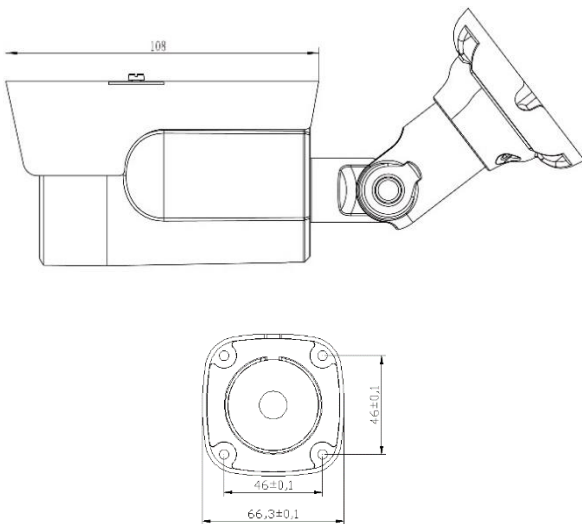

IP-BS22

2 MP Starlight IP-Bullet Kamera

Beschreibung

- Auflösung 1920 x 1080 Full HD @ 25fps
- Linse 3,6 mm, Diagonal: 104°, 16-fach digitaler Zoom
- STARLIGHT Funktion (Nachtsicht in Farbe bei geringem Licht)
- Spritzwasser- und Staubschutz IP66
- 18x IR-LED, bis zu 30 Meter
- Kostenlose App (CloudSEE Int'l) für Smartphone und Tablet (App Store und Google Play Store)
- ONVIF 2.4 (kompatibel mit ONVIF Rekorder)

Abmessung (mm)

Zubehör: Kabelbox (nicht verfügbar)

Spezifikationen

Anzeige	
Bildsensor	1/ 2.9" CMOS
Auflösung	1920 x 1080
Auflösung (Megapixel)	2.0 MP
Kompressionsstandard	H.265 / H.264
Framerate (fps)	1080p@25fps
SNR (dB)	38.6dB
Bit Rate	Main: 128Kbps~8Mbps
Illumination	0Lux (IR ON)
Optischer Zoom	Nein
Objektiv	
Brennweite	3.6mm
Winkel	Diagonal 104°
IR-LEDs	12µ x 18 LEDs
IR-Reichweite	bis zu 30 Meter
Funktion	
Bewegungserkennung	Ja
E-Mail-Alarm	Ja
Tag & Nacht	Ja
Aufnahmefunktion	Ja (NVR, Windows Client, Smartphone iOS & Android)
DHCP	Ja
Sichtfeld Ausblendung	Ja (max. 4 Bereiche)
Autom. Blichungsregelung	Ja
Manueller Bildabgleich	Ja
Autom. Weißabgleich	Ja
Bilddrehung	Ja (Spiegeln und Drehen)
Netzwerk	
Ethernet	10M/100M Ethernet, RJ45 Port
Protokoll	HTTP, TCP/IP, UDP, ICMP, RTSP, RTP, RTCP, SMTP, DHCP, DNS
Stream	2x Streams
Wifi	Nein
LAN	Ja
ONVIF	ONVIF 2.4
Benutzer	bis zu 13 Benutzer
Browser	IE8+
Smartphone & Tablet	iOS/Android
Allgemein	
Produktabmessung	215x100x105 mm
Netto Gewicht	480 g
Material	Metal
Temperaturbereich	-20°C~60°C
Luftfeuchtigkeitsbereich	RH 10%~90% (nicht kondensierend)
Spannungsversorgung	DC12V/1A, PoE (IEEE 802.3af)
Stromverbrauch	Tag ≅2W, Nacht≅8W
Schutzklasse	IP66
EAN	4260400754705